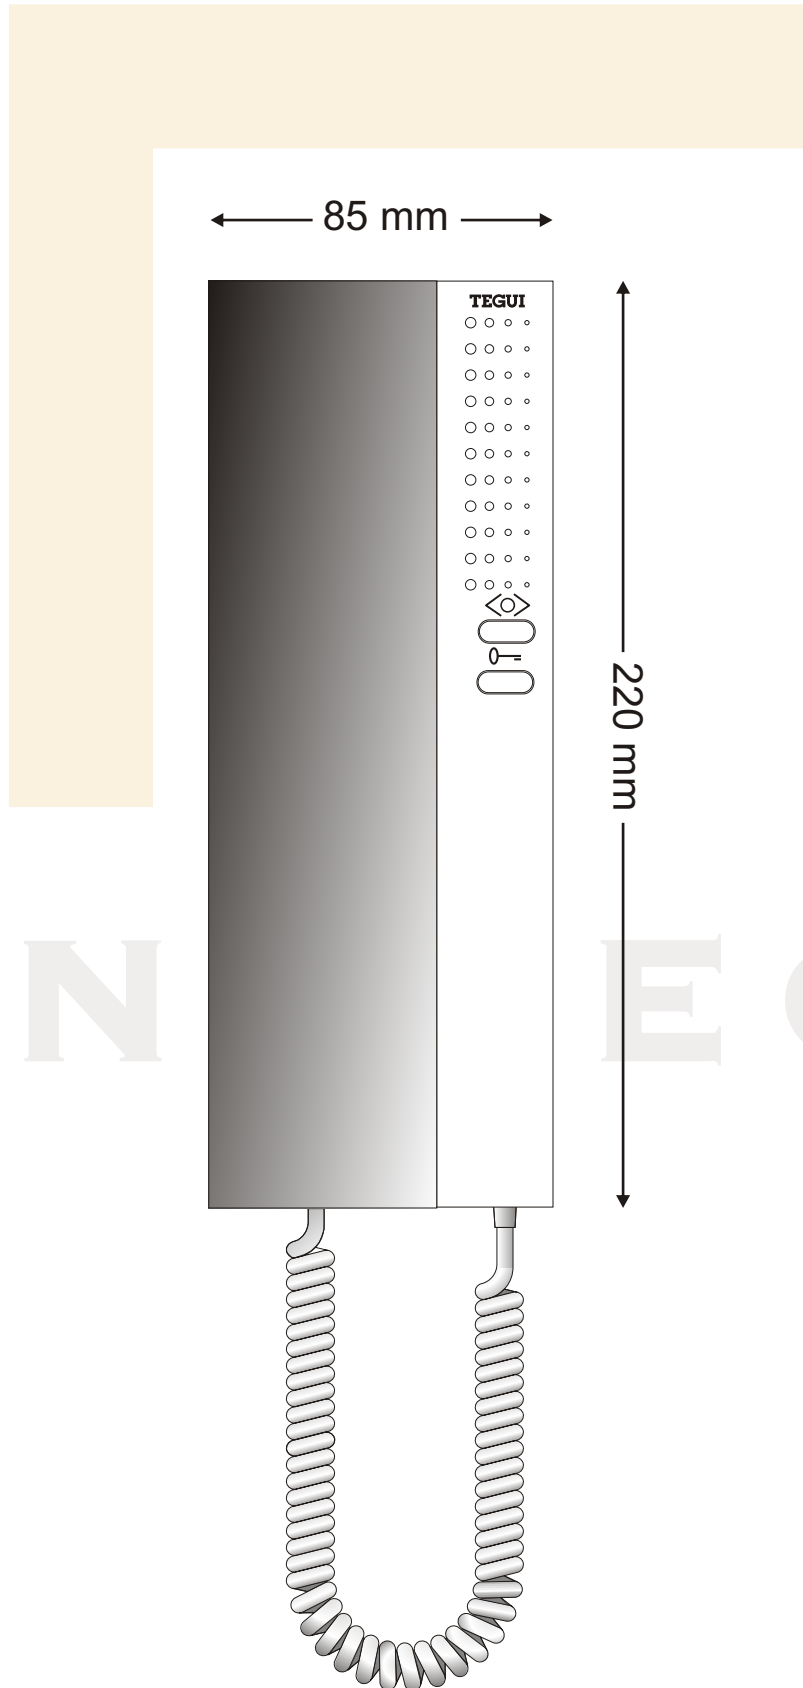

3742 40 deurtelefoon

Dikte 50 mm

Montage hoogte +/- 1600 mm