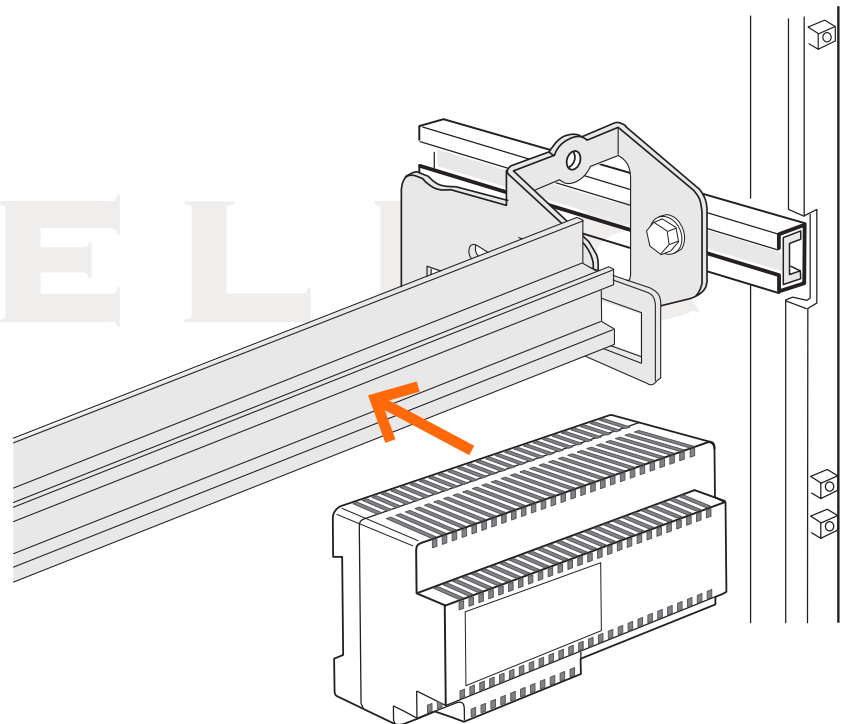

stroomvoeding
3760 01

NELEC

Stroomafgifte 1200 mA

1 appartement 3 videofoons tegelijk

Verwijder de jumper 2

— = systeemkabel
Bij andere getwiste kabel **66%** afstand!
Bij ongetwiste kabel **max. 50 meter** buitenpost naar videofoon. UTP op aanvraag.