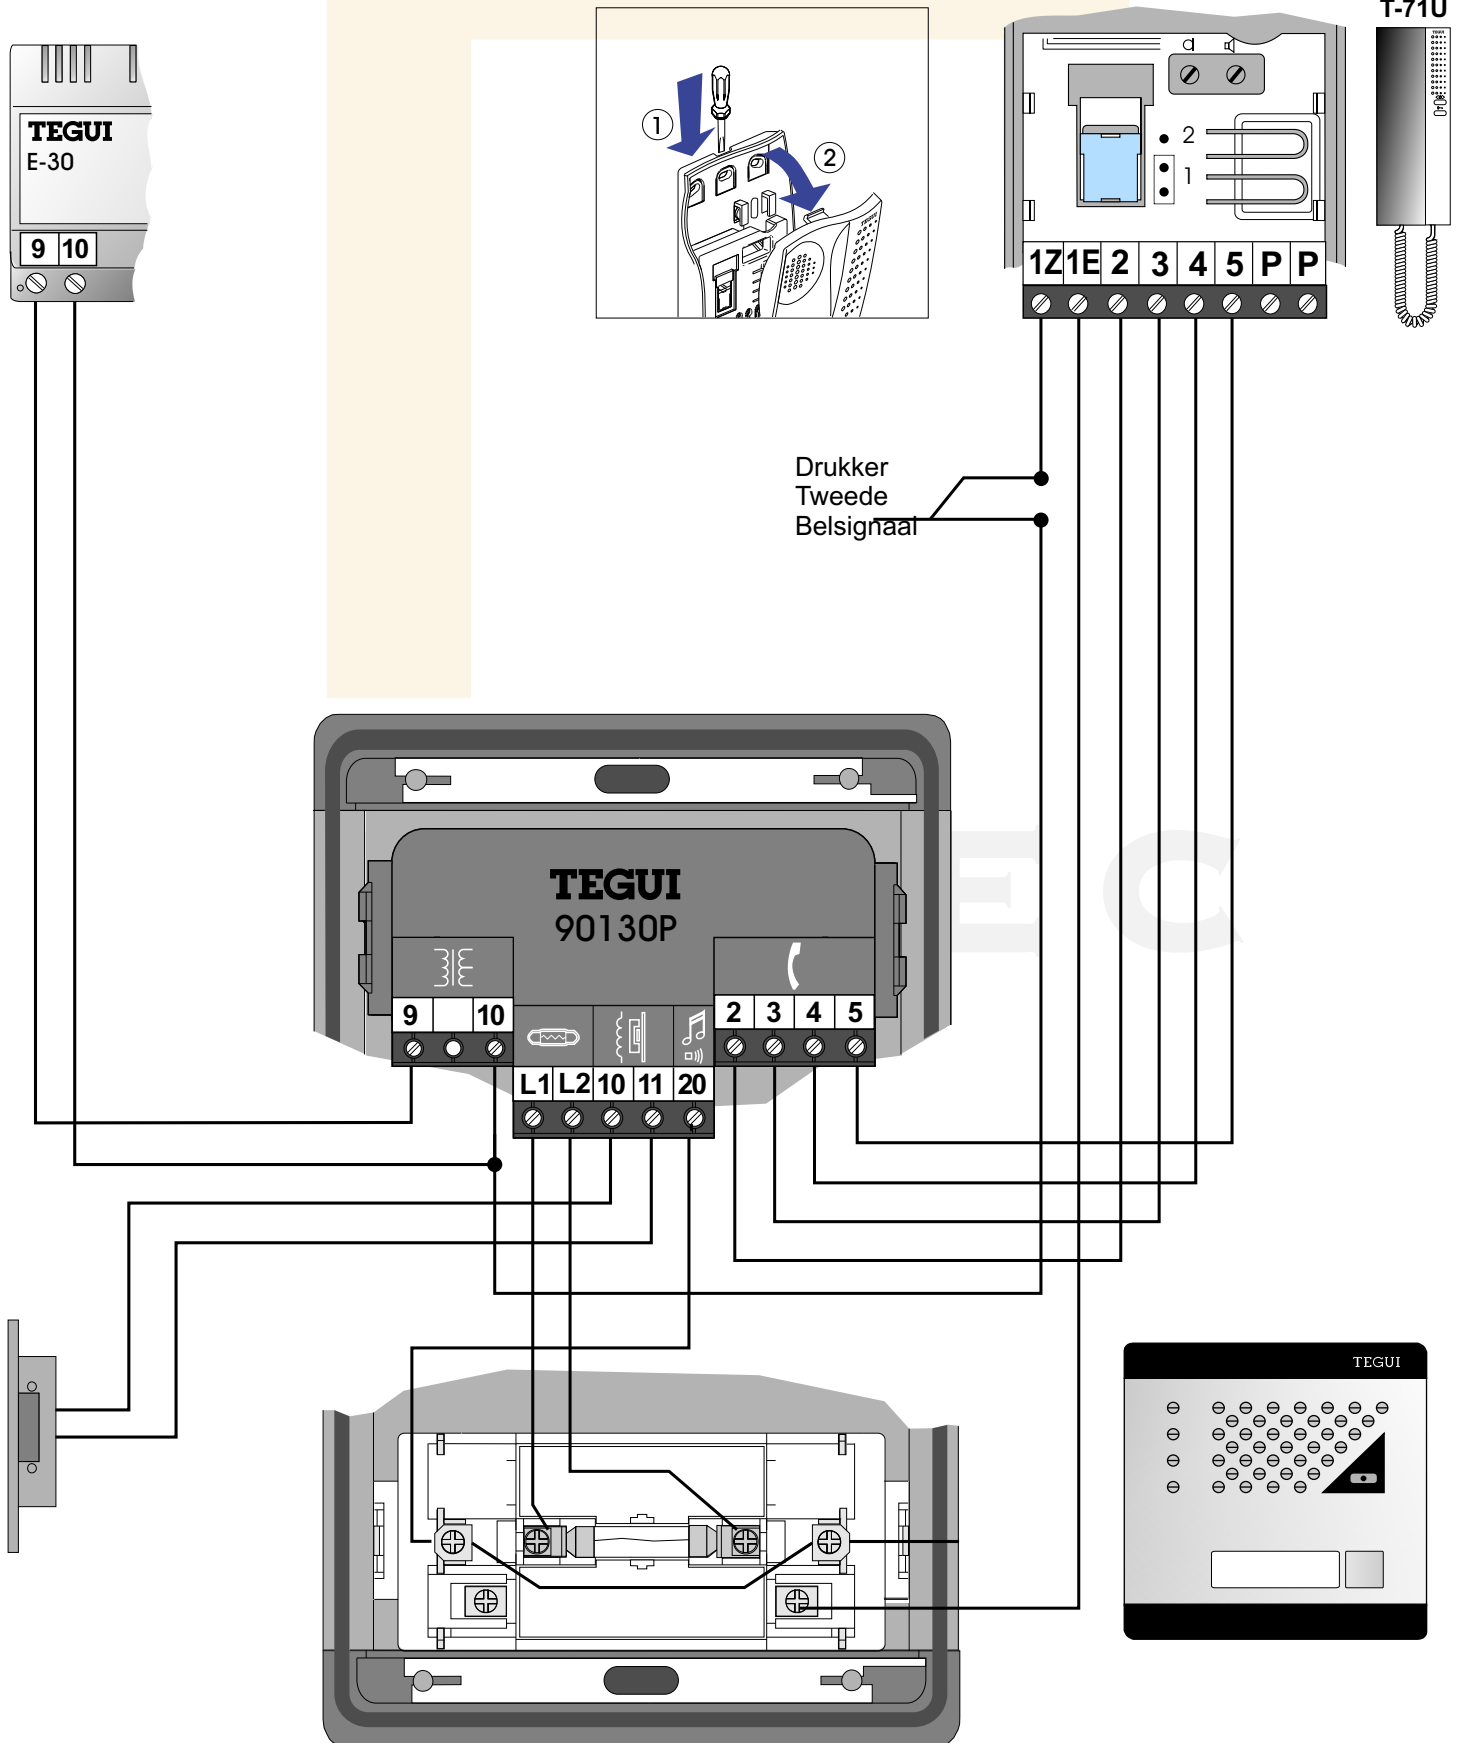

T-71U

						
TEGUI UNIVERSEEL T-71U	1E	1Z	2	3	4	5
AIPHONE VC-K		B	3	4	2	1
ATEA		5	3	2	4	1
ATEA 702		7	5	3	2	1
ATEA 8400		5	3	9	7	1
BELL System Telephone		1	0	Z	R	T
BITRON AN 002 AN 7320	C7	11	6	9	2	1
BOGEN		6	3	T	1	2
BPT		3	4	2	1	5
BTICINO		14	10/11/7	1	8	9
CENTRAMATIC		5	1	4	2	3
CENTRAMATIC		1	4	5	2	3
CITOVOX		T	9	5	10	7
COMELIT OKAY		1	4	5	3/6	2
COMELIT VOX2000		1	4	P1	3	2
COSESA AMPER MICRO		Z	+	R	A	B
ELBEX		+	LOW		MIC	SPEC
ELVOX 902/100	6A		3/4/5A	7	2	1
ELVOX 801-822, 870, 902/000		6	3/4/5	7	2	1
ERICSSON		4	1	3	5	7
ERICSSON "TWINTONE"		1	2	5	3	4
FARFISA 724, 820, 924		6	3	5	1	2
FARFISA 820, 914, 924	9		3	5	1	2
FERMAX GONDOLA		V/5	3	4	1	2
FERMAX REKTO TF-4		E	C	P	A	B
FERMAX 2044, 20440, 21100	4		3	1	2	6
FERMAX TF-1Z		4	3	1	2	6
FERMAX TN-Z		4	3	1	2	6
GOLMAR T-600		6	3	T	1	2
GOLMAR T-800		0	3	P1	5	10
GOLMAR T-1000		N	A	X	M	S
GOLMAR T-1000A		12	3	11	5	10
GOLMAR M-500, T-2800,		7	3	4	5	10
GOLMAR T-2802		7	3	4	5	10
GTN		6	7	5	1	2
LT TERRANEO 603N		6	3	T1	1	2
LT TERRANEO PH610	3		4	5	2	1
LT TERRANEO PH630	6		3	T	1	2
LASSER (AMPLIVOX)		1	0	Z	R	T
RITTO ELEGANT 40518		14	13	11	12	15
SIEDLE HT 611-01		7	9/C	1	2	11
SIEMENS		10	7/6	8/7	9	4
SPRINT		6	3	"/"	1	2
TEGUI GL		1	2	3	4	5
TEGUI HORIZON Z		1	2	3	4	5
TEGUI HORIZON E	1		2	3	4	5
TEGUI T-200	1	1	2	3	4	5
URMET 730, 930, 1030, 1130		7	11	8/9	2	1
URMET 1131	CA		6	9	2	1
TEGUI UNIVERSEEL	1E	1Z	2	3	4	5

Functie klemmen

- 9 klem voeding
- 10 klem voeding 12 vac
- 10 klem voeding 12 vac
- 11 klem activering deuropener 12 vac
- L1 verlichting naamschild knop driehoek
- L2 verlichting naamschild
- 2 massa spraak en deuropener
- 3 sturing deuropener
- 4 spraak telefoon naar audio-unit
- 5 spraak audio-unit naar telefoon
- 20 Voeding beldrukker(s)

afstellen spraak van telefoon naar beneden

afstellen spraak van beneden naar telefoon

T-71U
MAXIMAAL 4 TELEFOONS OP EEN DRUKKER
De aderdikte moet dubbel bij 2 telefoons, driedubbel bij 3
telefoons etc.

NELEC