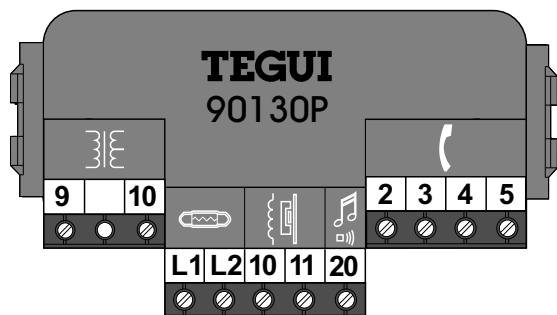

T-71U

						
TEGUI UNIVERSEEL T-71U	1E	1Z	2	3	4	5
AIPHONE VC-K		B	3	4	2	1
ATEA		5	3	2	4	1
ATEA 702		7	5	3	2	1
ATEA 8400		5	3	9	7	1
BELL System Telephone		1	0	Z	R	T
BITRON AN 002 AN 7320	C7	11	6	9	2	1
BOGEN		6	3	T	1	2
BPT		3	4	2	1	5
BTICINO		14	10/11/7	1	8	9
CENTRAMATIC		5	1	4	2	3
CENTRAMATIC		1	4	5	2	3
CITOVOX		T	9	5	10	7
COMELIT OKAY		1	4	5	3/6	2
COMELIT VOX2000		1	4	P1	3	2
COSESA AMPER MICRO		Z	+	R	A	B
ELBEX		+	LOW		MIC	SPEC
ELVOX 902/100	6A		3/4/5A	7	2	1
ELVOX 801-822, 870, 902/000		6	3/4/5	7	2	1
ERICSSON		4	1	3	5	7
ERICSSON "TWINTONE"		1	2	5	3	4
FARFISA 724, 820, 924		6	3	5	1	2
FARFISA 820, 914, 924	9		3	5	1	2
FERMAX GONDOLA		V/5	3	4	1	2
FERMAX REKTO TF-4		E	C	P	A	B
FERMAX 2044, 20440, 21100	4		3	1	2	6
FERMAX TF-1Z		4	3	1	2	6
FERMAX TN-Z		4	3	1	2	6
GOLMAR T-600		6	3	T	1	2
GOLMAR T-800		0	3	P1	5	10
GOLMAR T-1000		N	A	X	M	S
GOLMAR T-1000A		12	3	11	5	10
GOLMAR M-500, T-2800,		7	3	4	5	10
GOLMAR T-2802		7	3	4	5	10
GTN		6	7	5	1	2
LT TERRANEO 603N		6	3	T1	1	2
LT TERRANEO PH610	3		4	5	2	1
LT TERRANEO PH630	6		3	T	1	2
LASSER (AMPLIVOX)		1	0	Z	R	T
RITTO ELEGANT 40518		14	13	11	12	15
SIEDLE HT 611-01		7	9/C	1	2	11
SIEMENS		10	7/6	8/7	9	4
SPRINT		6	3	"/"	1	2
TEGUI GL		1	2	3	4	5
TEGUI HORIZON Z		1	2	3	4	5
TEGUI HORIZON E	1		2	3	4	5
TEGUI T-200	1	1	2	3	4	5
URMET 730, 930, 1030, 1130		7	11	8/9	2	1
URMET 1131	CA		6	9	2	1
TEGUI UNIVERSEEL	1E	1Z	2	3	4	5

Functie klemmen

- 9 klem voeding
- 10 klem voeding 12 vac
- 10 klem voeding 12 vac
- 11 klem activering deuropener 12 vac
- L1 verlichting naamschild knop driehoek
- L2 verlichting naamschild
- 2 massa spraak en deuropener
- 3 sturing deuropener
- 4 spraak telefoon naar audio-unit
- 5 spraak audio-unit naar telefoon
- 20 Voeding beldrukker(s)

afstellen spraak van telefoon naar beneden

afstellen spraak van beneden naar telefoon

T-71U
MAXIMAAL 4 TELEFOONS OP EEN DRUKKER
De aderdikte moet dubbel bij 2 telefoons, driedubbel bij 3
telefoons etc.

NELEC