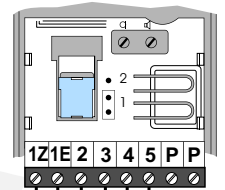

T-71U

						
TEGUI UNIVERSEEL T-71U	1E	1Z	2	3	4	5
AIPHONE VC-K		B	3	4	2	1
ATEA		5	3	2	4	1
ATEA 702		7	5	3	2	1
ATEA 8400		5	3	9	7	1
BELL System Telephone		1	0	Z	R	T
BITRON AN 002 AN 7320	C7	11	6	9	2	1
BOGEN		6	3	T	1	2
BPT		3	4	2	1	5
BTICINO		14	10/11/7	1	8	9
CENTRAMATIC		5	1	4	2	3
CENTRAMATIC		1	4	5	2	3
CITOVOX		T	9	5	10	7
COMELIT OKAY		1	4	5	3/6	2
COMELIT VOX2000		1	4	P1	3	2
COSESA AMPER MICRO		Z	+	R	A	B
ELBEX		+	LOW		MIC	SPEC
ELVOX 902/100	6A		3/4/5A	7	2	1
ELVOX 801-822, 870, 902/000		6	3/4/5	7	2	1
ERICSSON		4	1	3	5	7
ERICSSON "TWINTONE"		1	2	5	3	4
FARFISA 724, 820, 924		6	3	5	1	2
FARFISA 820, 914, 924	9		3	5	1	2
FERMAX GONDOLA		V/5	3	4	1	2
FERMAX REKTO TF-4		E	C	P	A	B
FERMAX 2044, 20440, 21100	4		3	1	2	6
FERMAX TF-1Z		4	3	1	2	6
FERMAX TN-Z		4	3	1	2	6
GOLMAR T-600		6	3	T	1	2
GOLMAR T-800		0	3	P1	5	10
GOLMAR T-1000		N	A	X	M	S
GOLMAR T-1000A		12	3	11	5	10
GOLMAR M-500, T-2800,		7	3	4	5	10
GOLMAR T-2802		7	3	4	5	10
GTN		6	7	5	1	2
LT TERRANEO 603N		6	3	T1	1	2
LT TERRANEO PH610	3		4	5	2	1
LT TERRANEO PH630	6		3	T	1	2
LASSER (AMPLIVOX)		1	0	Z	R	T
RITTO ELEGANT 40518		14	13	11	12	15
SIEDLE HT 611-01		7	9/C	1	2	11
SIEMENS		10	7/6	8/7	9	4
SPRINT		6	3	"/"	1	2
TEGUI GL		1	2	3	4	5
TEGUI HORIZON Z		1	2	3	4	5
TEGUI HORIZON E	1		2	3	4	5
TEGUI T-200	1	1	2	3	4	5
URMET 730, 930, 1030, 1130		7	11	8/9	2	1
URMET 1131	CA		6	9	2	1
TEGUI UNIVERSEEL	1E	1Z	2	3	4	5

Functie klemmen

- 9 klem voeding
- 10 klem voeding 12 vac
- 10 klem voeding 12 vac
- 11 klem activering deuropener 12 vac
- L1 verlichting naamschild knop driehoek
- L2 verlichting naamschild
- 2 massa spraak en deuropener
- 3 sturing deuropener
- 4 spraak telefoon naar audio-unit
- 5 spraak audio-unit naar telefoon
- 20 Voeding beldrukker(s)

afstellen spraak van telefoon naar beneden

afstellen spraak van beneden naar telefoon

T-71U
MAXIMAAL 4 TELEFOONS OP EEN DRUKKER
De aderdikte moet dubbel bij 2 telefoons, driedubbel bij 3
telefoons etc.

NELEC