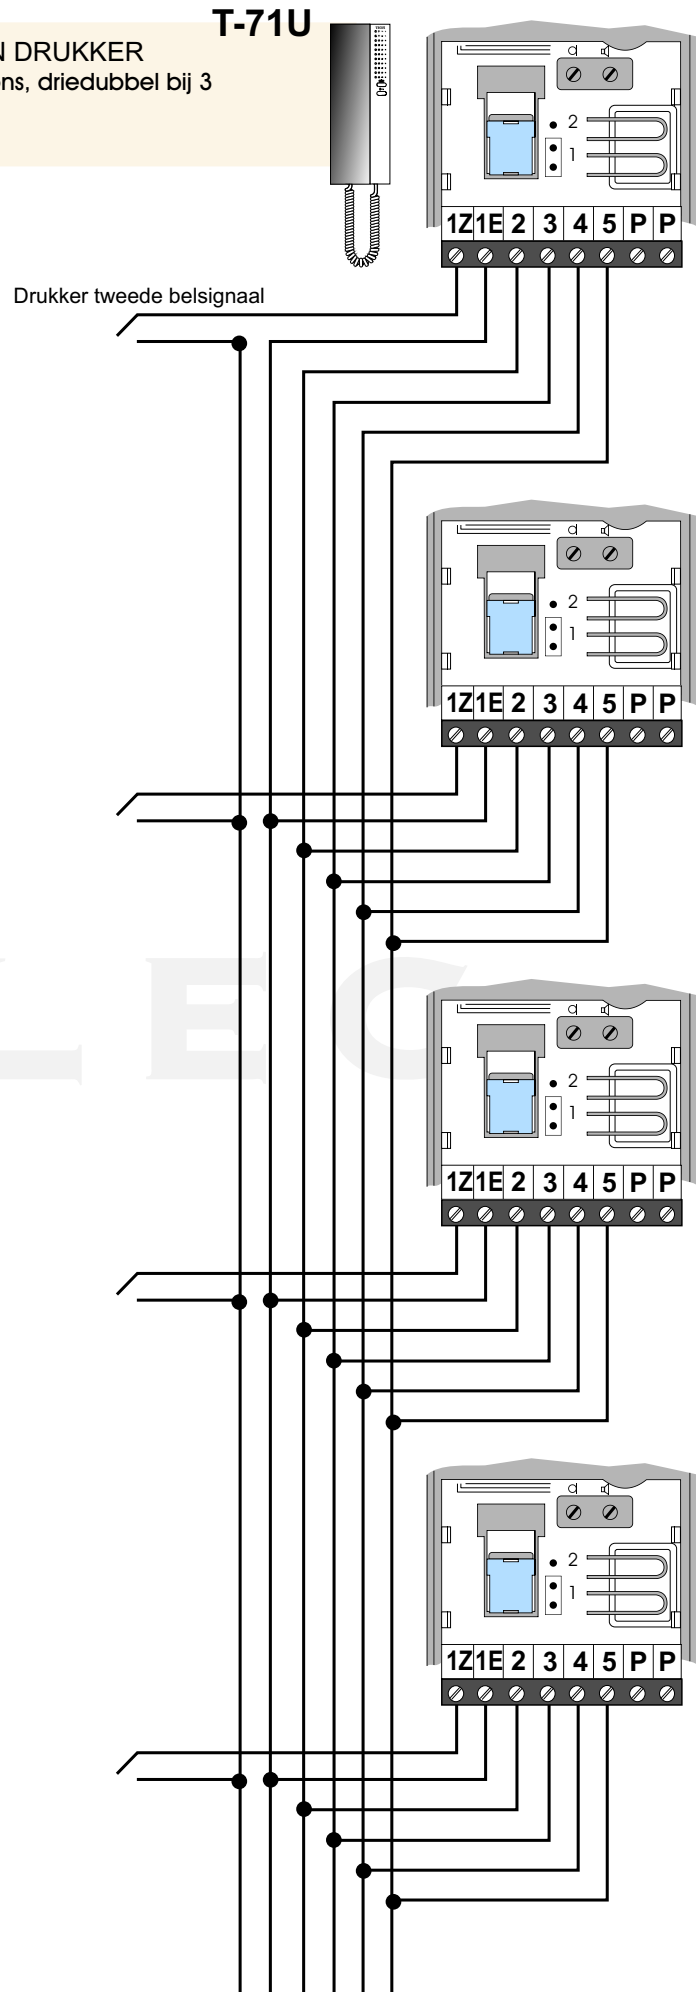

Functie klemmen

- 9 klem voeding
- 10 klem voeding 12 vac
- 10 klem voeding 12 vac
- 11 klem activering deuropener 12 vac
- L1 verlichting naamschild knop driehoek
- L2 verlichting naamschild
- 2 massa spraak en deuropener
- 3 sturing deuropener
- 4 spraak telefoon naar audio-unit
- 5 spraak audio-unit naar telefoon
- 20 Voeding beldrukker(s)

afstellen spraak van telefoon naar beneden

afstellen spraak van beneden naar telefoon

T-71U
MAXIMAAL 4 TELEFOONS OP EEN DRUKKER
De aderdikte moet dubbel bij 2 telefoons, driedubbel bij 3
telefoons etc.

NELEC