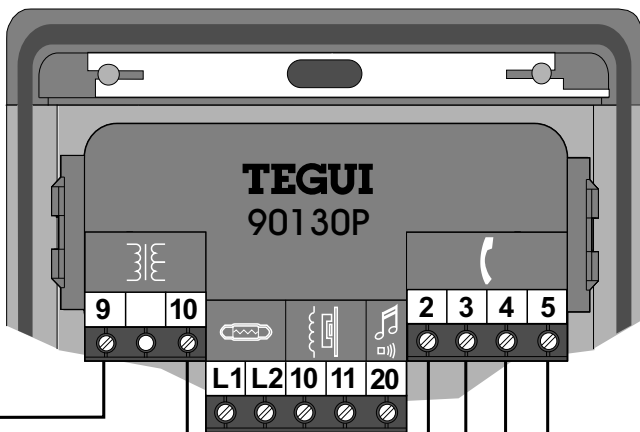

T-71U

						
TEGUI UNIVERSEEL T-71U	1E	1Z	2	3	4	5
AIPHONE VC-K		B	3	4	2	1
ATEA		5	3	2	4	1
ATEA 702		7	5	3	2	1
ATEA 8400		5	3	9	7	1
BELL System Telephone		1	0	Z	R	T
BITRON AN 002 AN 7320	C7	11	6	9	2	1
BOGEN		6	3	T	1	2
BPT		3	4	2	1	5
BTICINO		14	10/11/7	1	8	9
CENTRAMATIC		5	1	4	2	3
CENTRAMATIC		1	4	5	2	3
CITOVOX		T	9	5	10	7
COMELIT OKAY		1	4	5	3/6	2
COMELIT VOX2000		1	4	P1	3	2
COSESA AMPER MICRO		Z	+	R	A	B
ELBEX		+	LOW		MIC	SPEC
ELVOX 902/100	6A		3/4/5A	7	2	1
ELVOX 801-822, 870, 902/000		6	3/4/5	7	2	1
ERICSSON		4	1	3	5	7
ERICSSON "TWINTONE"		1	2	5	3	4
FARFISA 724, 820, 924		6	3	5	1	2
FARFISA 820, 914, 924	9		3	5	1	2
FERMAX GONDOLA		V/5	3	4	1	2
FERMAX REKTO TF-4		E	C	P	A	B
FERMAX 2044, 20440, 21100	4		3	1	2	6
FERMAX TF-1Z		4	3	1	2	6
FERMAX TN-Z		4	3	1	2	6
GOLMAR T-600		6	3	T	1	2
GOLMAR T-800		0	3	P1	5	10
GOLMAR T-1000		N	A	X	M	S
GOLMAR T-1000A		12	3	11	5	10
GOLMAR M-500, T-2800,		7	3	4	5	10
GOLMAR T-2802		7	3	4	5	10
GTN		6	7	5	1	2
LT TERRANEO 603N		6	3	T1	1	2
LT TERRANEO PH610	3		4	5	2	1
LT TERRANEO PH630	6		3	T	1	2
LASSER (AMPLIVOX)		1	0	Z	R	T
RITTO ELEGANT 40518		14	13	11	12	15
SIEDLE HT 611-01		7	9/C	1	2	11
SIEMENS		10	7/6	8/7	9	4
SPRINT		6	3	"/"	1	2
TEGUI GL		1	2	3	4	5
TEGUI HORIZON Z		1	2	3	4	5
TEGUI HORIZON E	1		2	3	4	5
TEGUI T-200	1	1	2	3	4	5
URMET 730, 930, 1030, 1130		7	11	8/9	2	1
URMET 1131	CA		6	9	2	1
TEGUI UNIVERSEEL	1E	1Z	2	3	4	5

Functie klemmen

- 9 klem voeding
- 10 klem voeding 12 vac
- 10 klem voeding 12 vac
- 11 klem activering deuropener 12 vac
- L1 verlichting naamschild knop driehoek
- L2 verlichting naamschild
- 2 massa spraak en deuropener
- 3 sturing deuropener
- 4 spraak telefoon naar audio-unit
- 5 spraak audio-unit naar telefoon
- 20 Voeding beldrukker(s)

afstellen spraak van telefoon naar beneden

afstellen spraak van beneden naar telefoon

T-71U
MAXIMAAL 4 TELEFOONS OP EEN DRUKKER
De aderdikte moet dubbel bij 2 telefoons, driedubbel bij 3
telefoons etc.

NELEC