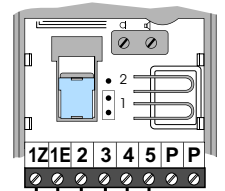

T-71U

						
TEGUI UNIVERSEEL T-71U	1E	1Z	2	3	4	5
AIPHONE VC-K		B	3	4	2	1
ATEA		5	3	2	4	1
ATEA 702		7	5	3	2	1
ATEA 8400		5	3	9	7	1
BELL System Telephone		1	0	Z	R	T
BITRON AN 002 AN 7320	C7	11	6	9	2	1
BOGEN		6	3	T	1	2
BPT		3	4	2	1	5
BTICINO		14	10/11/7	1	8	9
CENTRAMATIC		5	1	4	2	3
CENTRAMATIC		1	4	5	2	3
CITOVOX		T	9	5	10	7
COMELIT OKAY		1	4	5	3/6	2
COMELIT VOX2000		1	4	P1	3	2
COSESA AMPER MICRO		Z	+	R	A	B
ELBEX		+	LOW		MIC	SPEC
ELVOX 902/100	6A		3/4/5A	7	2	1
ELVOX 801-822, 870, 902/000		6	3/4/5	7	2	1
ERICSSON		4	1	3	5	7
ERICSSON "TWINTONE"		1	2	5	3	4
FARFISA 724, 820, 924		6	3	5	1	2
FARFISA 820, 914, 924	9		3	5	1	2
FERMAX GONDOLA		V/5	3	4	1	2
FERMAX REKTO TF-4		E	C	P	A	B
FERMAX 2044, 20440, 21100	4		3	1	2	6
FERMAX TF-1Z		4	3	1	2	6
FERMAX TN-Z		4	3	1	2	6
GOLMAR T-600		6	3	T	1	2
GOLMAR T-800		0	3	P1	5	10
GOLMAR T-1000		N	A	X	M	S
GOLMAR T-1000A		12	3	11	5	10
GOLMAR M-500, T-2800,		7	3	4	5	10
GOLMAR T-2802		7	3	4	5	10
GTN		6	7	5	1	2
LT TERRANEO 603N		6	3	T1	1	2
LT TERRANEO PH610	3		4	5	2	1
LT TERRANEO PH630	6		3	T	1	2
LASSER (AMPLIVOX)		1	0	Z	R	T
RITTO ELEGANT 40518		14	13	11	12	15
SIEDLE HT 611-01		7	9/C	1	2	11
SIEMENS		10	7/6	8/7	9	4
SPRINT		6	3	"/"	1	2
TEGUI GL		1	2	3	4	5
TEGUI HORIZON Z		1	2	3	4	5
TEGUI HORIZON E	1		2	3	4	5
TEGUI T-200	1	1	2	3	4	5
URMET 730, 930, 1030, 1130		7	11	8/9	2	1
URMET 1131	CA		6	9	2	1
TEGUI UNIVERSEEL	1E	1Z	2	3	4	5

Functie klemmen

- 9 klem voeding
- 10 klem voeding 12 vac
- 10 klem voeding 12 vac
- 11 klem activering deuropener 12 vac
- L1 verlichting naamschild knop driehoek
- L2 verlichting naamschild
- 2 massa spraak en deuropener
- 3 sturing deuropener
- 4 spraak telefoon naar audio-unit
- 5 spraak audio-unit naar telefoon
- 20 Voeding beldrukker(s)

afstellen spraak van telefoon naar beneden

afstellen spraak van beneden naar telefoon

T-71U
MAXIMAAL 4 TELEFOONS OP EEN DRUKKER
De aderdikte moet dubbel bij 2 telefoons, driedubbel bij 3
telefoons etc.

NELEC