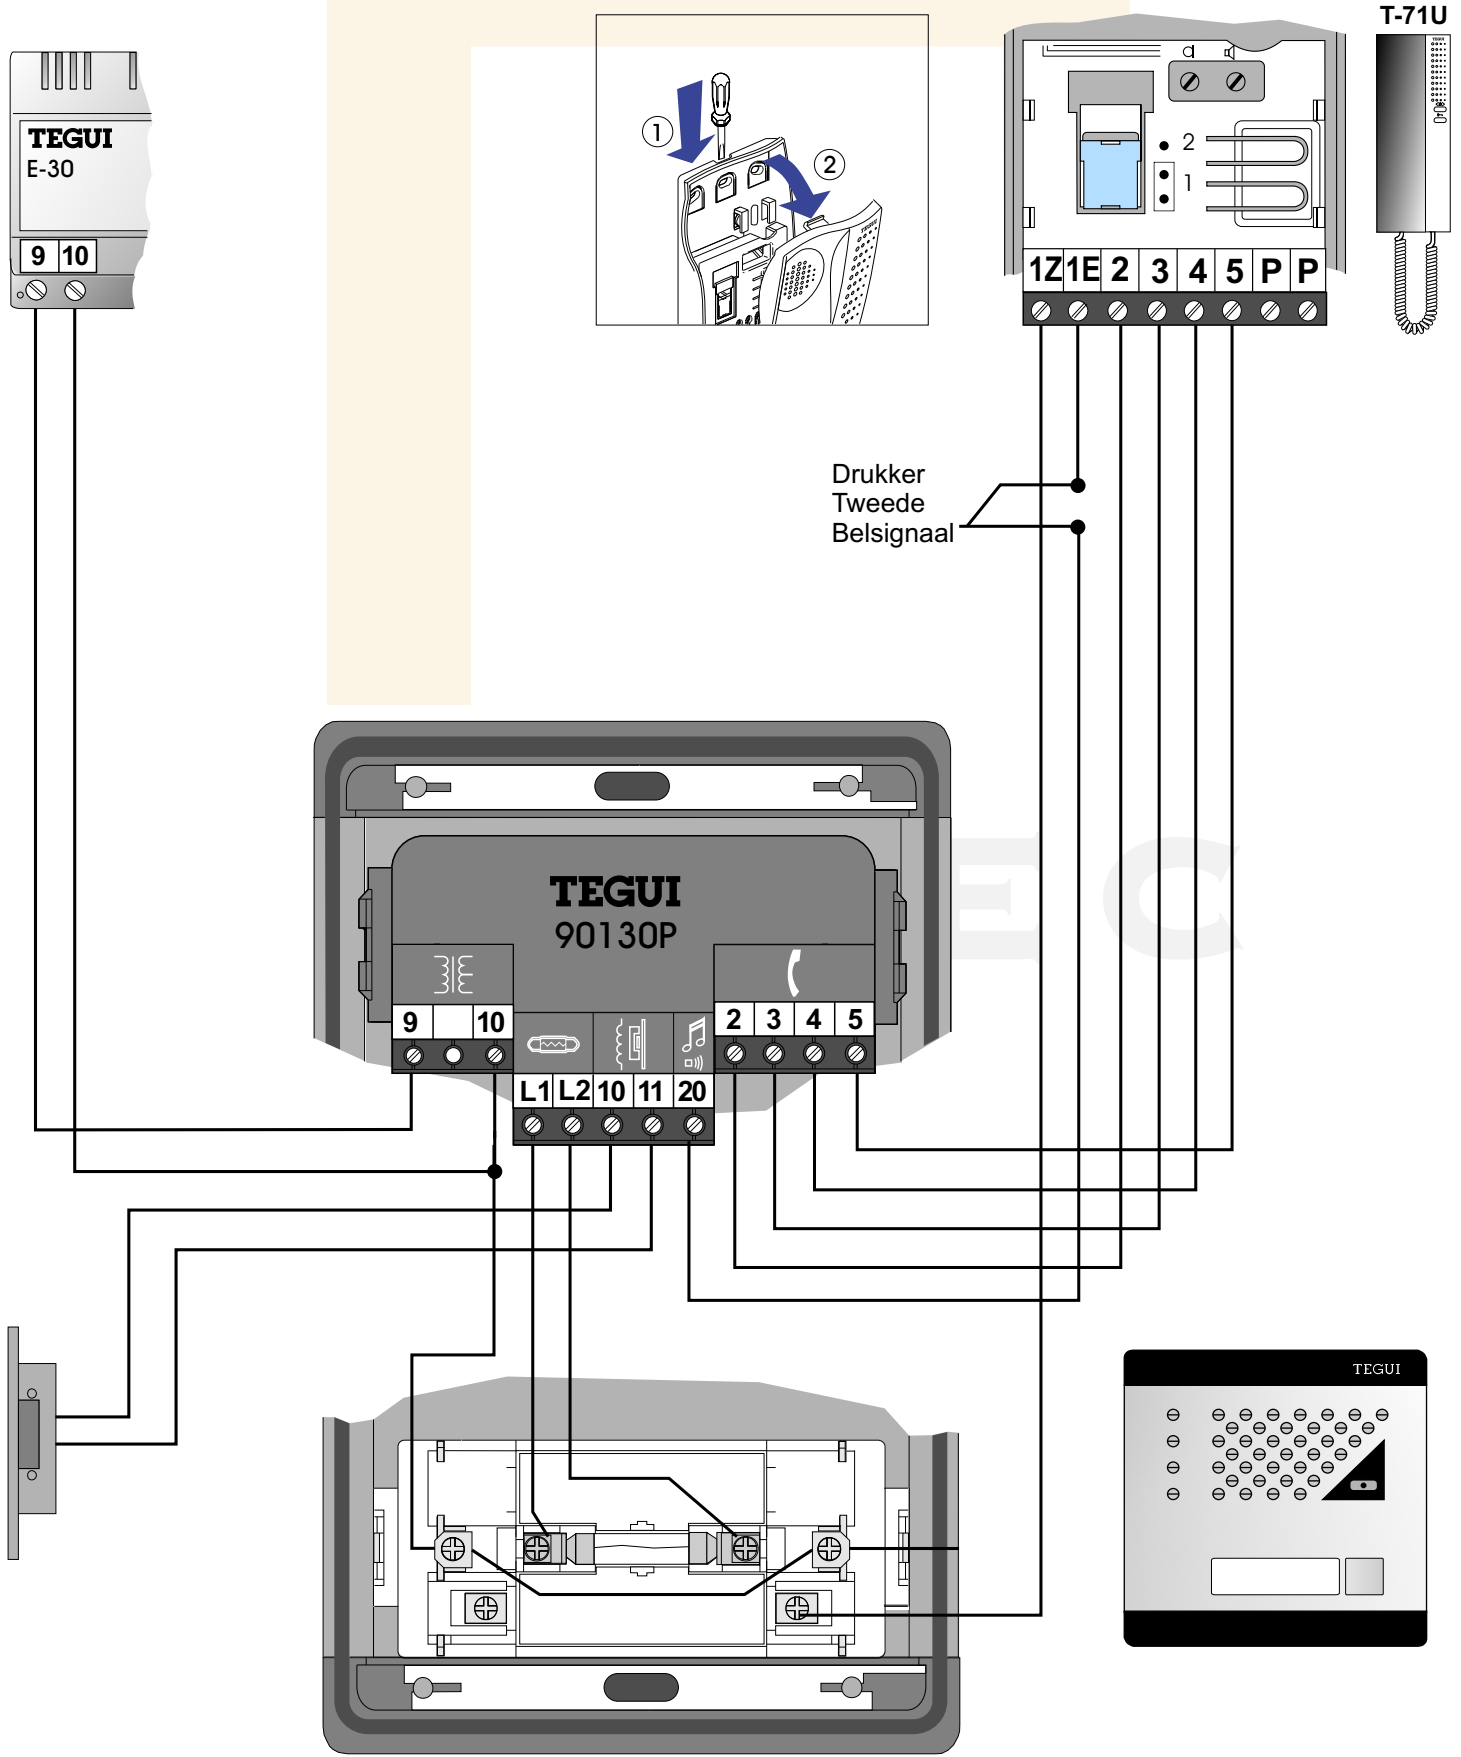

T-71U

						
TEGUI UNIVERSEEL T-71U	1E	1Z	2	3	4	5
AIPHONE VC-K		B	3	4	2	1
ATEA		5	3	2	4	1
ATEA 702		7	5	3	2	1
ATEA 8400		5	3	9	7	1
BELL System Telephone		1	0	Z	R	T
BITRON AN 002 AN 7320	C7	11	6	9	2	1
BOGEN		6	3	T	1	2
BPT		3	4	2	1	5
BTICINO		14	10/11/7	1	8	9
CENTRAMATIC		5	1	4	2	3
CENTRAMATIC		1	4	5	2	3
CITOVOX		T	9	5	10	7
COMELIT OKAY		1	4	5	3/6	2
COMELIT VOX2000		1	4	P1	3	2
COSESA AMPER MICRO		Z	+	R	A	B
ELBEX		+	LOW		MIC	SPEC
ELVOX 902/100	6A		3/4/5A	7	2	1
ELVOX 801-822, 870, 902/000		6	3/4/5	7	2	1
ERICSSON		4	1	3	5	7
ERICSSON "TWINTONE"		1	2	5	3	4
FARFISA 724, 820, 924		6	3	5	1	2
FARFISA 820, 914, 924	9		3	5	1	2
FERMAX GONDOLA		V/5	3	4	1	2
FERMAX REKTO TF-4		E	C	P	A	B
FERMAX 2044, 20440, 21100	4		3	1	2	6
FERMAX TF-1Z		4	3	1	2	6
FERMAX TN-Z		4	3	1	2	6
GOLMAR T-600		6	3	T	1	2
GOLMAR T-800		0	3	P1	5	10
GOLMAR T-1000		N	A	X	M	S
GOLMAR T-1000A		12	3	11	5	10
GOLMAR M-500, T-2800,		7	3	4	5	10
GOLMAR T-2802		7	3	4	5	10
GTN		6	7	5	1	2
LT TERRANEO 603N		6	3	T1	1	2
LT TERRANEO PH610	3		4	5	2	1
LT TERRANEO PH630	6		3	T	1	2
LASSER (AMPLIVOX)		1	0	Z	R	T
RITTO ELEGANT 40518		14	13	11	12	15
SIEDLE HT 611-01		7	9/C	1	2	11
SIEMENS		10	7/6	8/7	9	4
SPRINT		6	3	"/"	1	2
TEGUI GL		1	2	3	4	5
TEGUI HORIZON Z		1	2	3	4	5
TEGUI HORIZON E	1		2	3	4	5
TEGUI T-200	1	1	2	3	4	5
URMET 730, 930, 1030, 1130		7	11	8/9	2	1
URMET 1131	CA		6	9	2	1
TEGUI UNIVERSEEL	1E	1Z	2	3	4	5

Functie klemmen

- 9 klem voeding
- 10 klem voeding 12 vac
- 10 klem voeding 12 vac
- 11 klem activering deuropener 12 vac
- L1 verlichting naamschild knop driehoek
- L2 verlichting naamschild
- 2 massa spraak en deuropener
- 3 sturing deuropener
- 4 spraak telefoon naar audio-unit
- 5 spraak audio-unit naar telefoon
- 20 Voeding beldrukker(s)

afstellen spraak van telefoon naar beneden

afstellen spraak van beneden naar telefoon

T-71U
MAXIMAAL 4 TELEFOONS OP EEN DRUKKER
De aderdikte moet dubbel bij 2 telefoons, driedubbel bij 3
telefoons etc.

NELEC