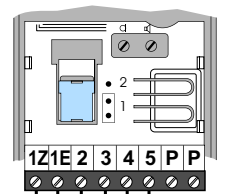

T-71U

						
TEGUI UNIVERSEEL T-71U	1E	1Z	2	3	4	5
AIPHONE VC-K		B	3	4	2	1
ATEA		5	3	2	4	1
ATEA 702		7	5	3	2	1
ATEA 8400		5	3	9	7	1
BELL System Telephone		1	0	Z	R	T
BITRON AN 002 AN 7320	C7	11	6	9	2	1
BOGEN		6	3	T	1	2
BPT		3	4	2	1	5
BTICINO		14	10/11/7	1	8	9
CENTRAMATIC		5	1	4	2	3
CENTRAMATIC		1	4	5	2	3
CITOVOX		T	9	5	10	7
COMELIT OKAY		1	4	5	3/6	2
COMELIT VOX2000		1	4	P1	3	2
COSESA AMPER MICRO		Z	+	R	A	B
ELBEX		+	LOW		MIC	SPEC
ELVOX 902/100	6A		3/4/5A	7	2	1
ELVOX 801-822, 870, 902/000		6	3/4/5	7	2	1
ERICSSON		4	1	3	5	7
ERICSSON "TWINTONE"		1	2	5	3	4
FARFISA 724, 820, 924		6	3	5	1	2
FARFISA 820, 914, 924	9		3	5	1	2
FERMAX GONDOLA		V/5	3	4	1	2
FERMAX REKTO TF-4		E	C	P	A	B
FERMAX 2044, 20440, 21100	4		3	1	2	6
FERMAX TF-1Z		4	3	1	2	6
FERMAX TN-Z		4	3	1	2	6
GOLMAR T-600		6	3	T	1	2
GOLMAR T-800		0	3	P1	5	10
GOLMAR T-1000		N	A	X	M	S
GOLMAR T-1000A		12	3	11	5	10
GOLMAR M-500, T-2800,		7	3	4	5	10
GOLMAR T-2802		7	3	4	5	10
GTN		6	7	5	1	2
LT TERRANEO 603N		6	3	T1	1	2
LT TERRANEO PH610	3		4	5	2	1
LT TERRANEO PH630	6		3	T	1	2
LASSER (AMPLIVOX)		1	0	Z	R	T
RITTO ELEGANT 40518		14	13	11	12	15
SIEDLE HT 611-01		7	9/C	1	2	11
SIEMENS		10	7/6	8/7	9	4
SPRINT		6	3	"/"	1	2
TEGUI GL		1	2	3	4	5
TEGUI HORIZON Z		1	2	3	4	5
TEGUI HORIZON E	1		2	3	4	5
TEGUI T-200	1	1	2	3	4	5
URMET 730, 930, 1030, 1130		7	11	8/9	2	1
URMET 1131	CA		6	9	2	1
TEGUI UNIVERSEEL	1E	1Z	2	3	4	5

Functie klemmen

- 9 klem voeding
- 10 klem voeding 12 vac
- 10 klem voeding 12 vac
- 11 klem activering deuropener 12 vac
- L1 verlichting naamschild knop driehoek
- L2 verlichting naamschild
- 2 massa spraak en deuropener
- 3 sturing deuropener
- 4 spraak telefoon naar audio-unit
- 5 spraak audio-unit naar telefoon
- 20 Voeding beldrukker(s)

afstellen spraak van telefoon naar beneden

afstellen spraak van beneden naar telefoon

T-71U
MAXIMAAL 4 TELEFOONS OP EEN DRUKKER
De aderdikte moet dubbel bij 2 telefoons, driedubbel bij 3
telefoons etc.

NELEC