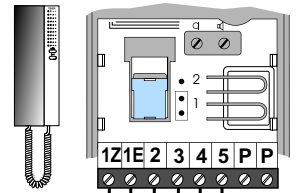

T-71U

						
TEGUI UNIVERSEEL T-71U	1E	1Z	2	3	4	5
AIPHONE VC-K		B	3	4	2	1
ATEA		5	3	2	4	1
ATEA 702		7	5	3	2	1
ATEA 8400		5	3	9	7	1
BELL System Telephone		1	0	Z	R	T
BITRON AN 002 AN 7320	C7	11	6	9	2	1
BOGEN		6	3	T	1	2
BPT		3	4	2	1	5
BTICINO		14	10/11/7	1	8	9
CENTRAMATIC		5	1	4	2	3
CENTRAMATIC		1	4	5	2	3
CITOVOX		T	9	5	10	7
COMELIT OKAY		1	4	5	3/6	2
COMELIT VOX2000		1	4	P1	3	2
COSESA AMPER MICRO		Z	+	R	A	B
ELBEX		+	LOW		MIC	SPEC
ELVOX 902/100	6A		3/4/5A	7	2	1
ELVOX 801-822, 870, 902/000		6	3/4/5	7	2	1
ERICSSON		4	1	3	5	7
ERICSSON "TWINTONE"		1	2	5	3	4
FARFISA 724, 820, 924		6	3	5	1	2
FARFISA 820, 914, 924	9		3	5	1	2
FERMAX GONDOLA		V/5	3	4	1	2
FERMAX REKTO TF-4		E	C	P	A	B
FERMAX 2044, 20440, 21100	4		3	1	2	6
FERMAX TF-1Z		4	3	1	2	6
FERMAX TN-Z		4	3	1	2	6
GOLMAR T-600		6	3	T	1	2
GOLMAR T-800		0	3	P1	5	10
GOLMAR T-1000		N	A	X	M	S
GOLMAR T-1000A		12	3	11	5	10
GOLMAR M-500, T-2800,		7	3	4	5	10
GOLMAR T-2802		7	3	4	5	10
GTN		6	7	5	1	2
LT TERRANEO 603N		6	3	T1	1	2
LT TERRANEO PH610	3		4	5	2	1
LT TERRANEO PH630	6		3	T	1	2
LASSER (AMPLIVOX)		1	0	Z	R	T
RITTO ELEGANT 40518		14	13	11	12	15
SIEDLE HT 611-01		7	9/C	1	2	11
SIEMENS		10	7/6	8/7	9	4
SPRINT		6	3	"/"	1	2
TEGUI GL		1	2	3	4	5
TEGUI HORIZON Z		1	2	3	4	5
TEGUI HORIZON E	1		2	3	4	5
TEGUI T-200	1	1	2	3	4	5
URMET 730, 930, 1030, 1130		7	11	8/9	2	1
URMET 1131	CA		6	9	2	1
TEGUI UNIVERSEEL	1E	1Z	2	3	4	5

Functie klemmen

- 9 klem voeding
- 10 klem voeding 12 vac
- 10 klem voeding 12 vac
- 11 klem activering deuropener 12 vac
- L1 verlichting naamschild knop driehoek
- L2 verlichting naamschild
- 2 massa spraak en deuropener
- 3 sturing deuropener
- 4 spraak telefoon naar audio-unit
- 5 spraak audio-unit naar telefoon
- 20 Voeding beldrukker(s)

afstellen spraak van telefoon naar beneden

afstellen spraak van beneden naar telefoon

T-71U
MAXIMAAL 4 TELEFOONS OP EEN DRUKKER
De aderdikte moet dubbel bij 2 telefoons, driedubbel bij 3
telefoons etc.

NELEC