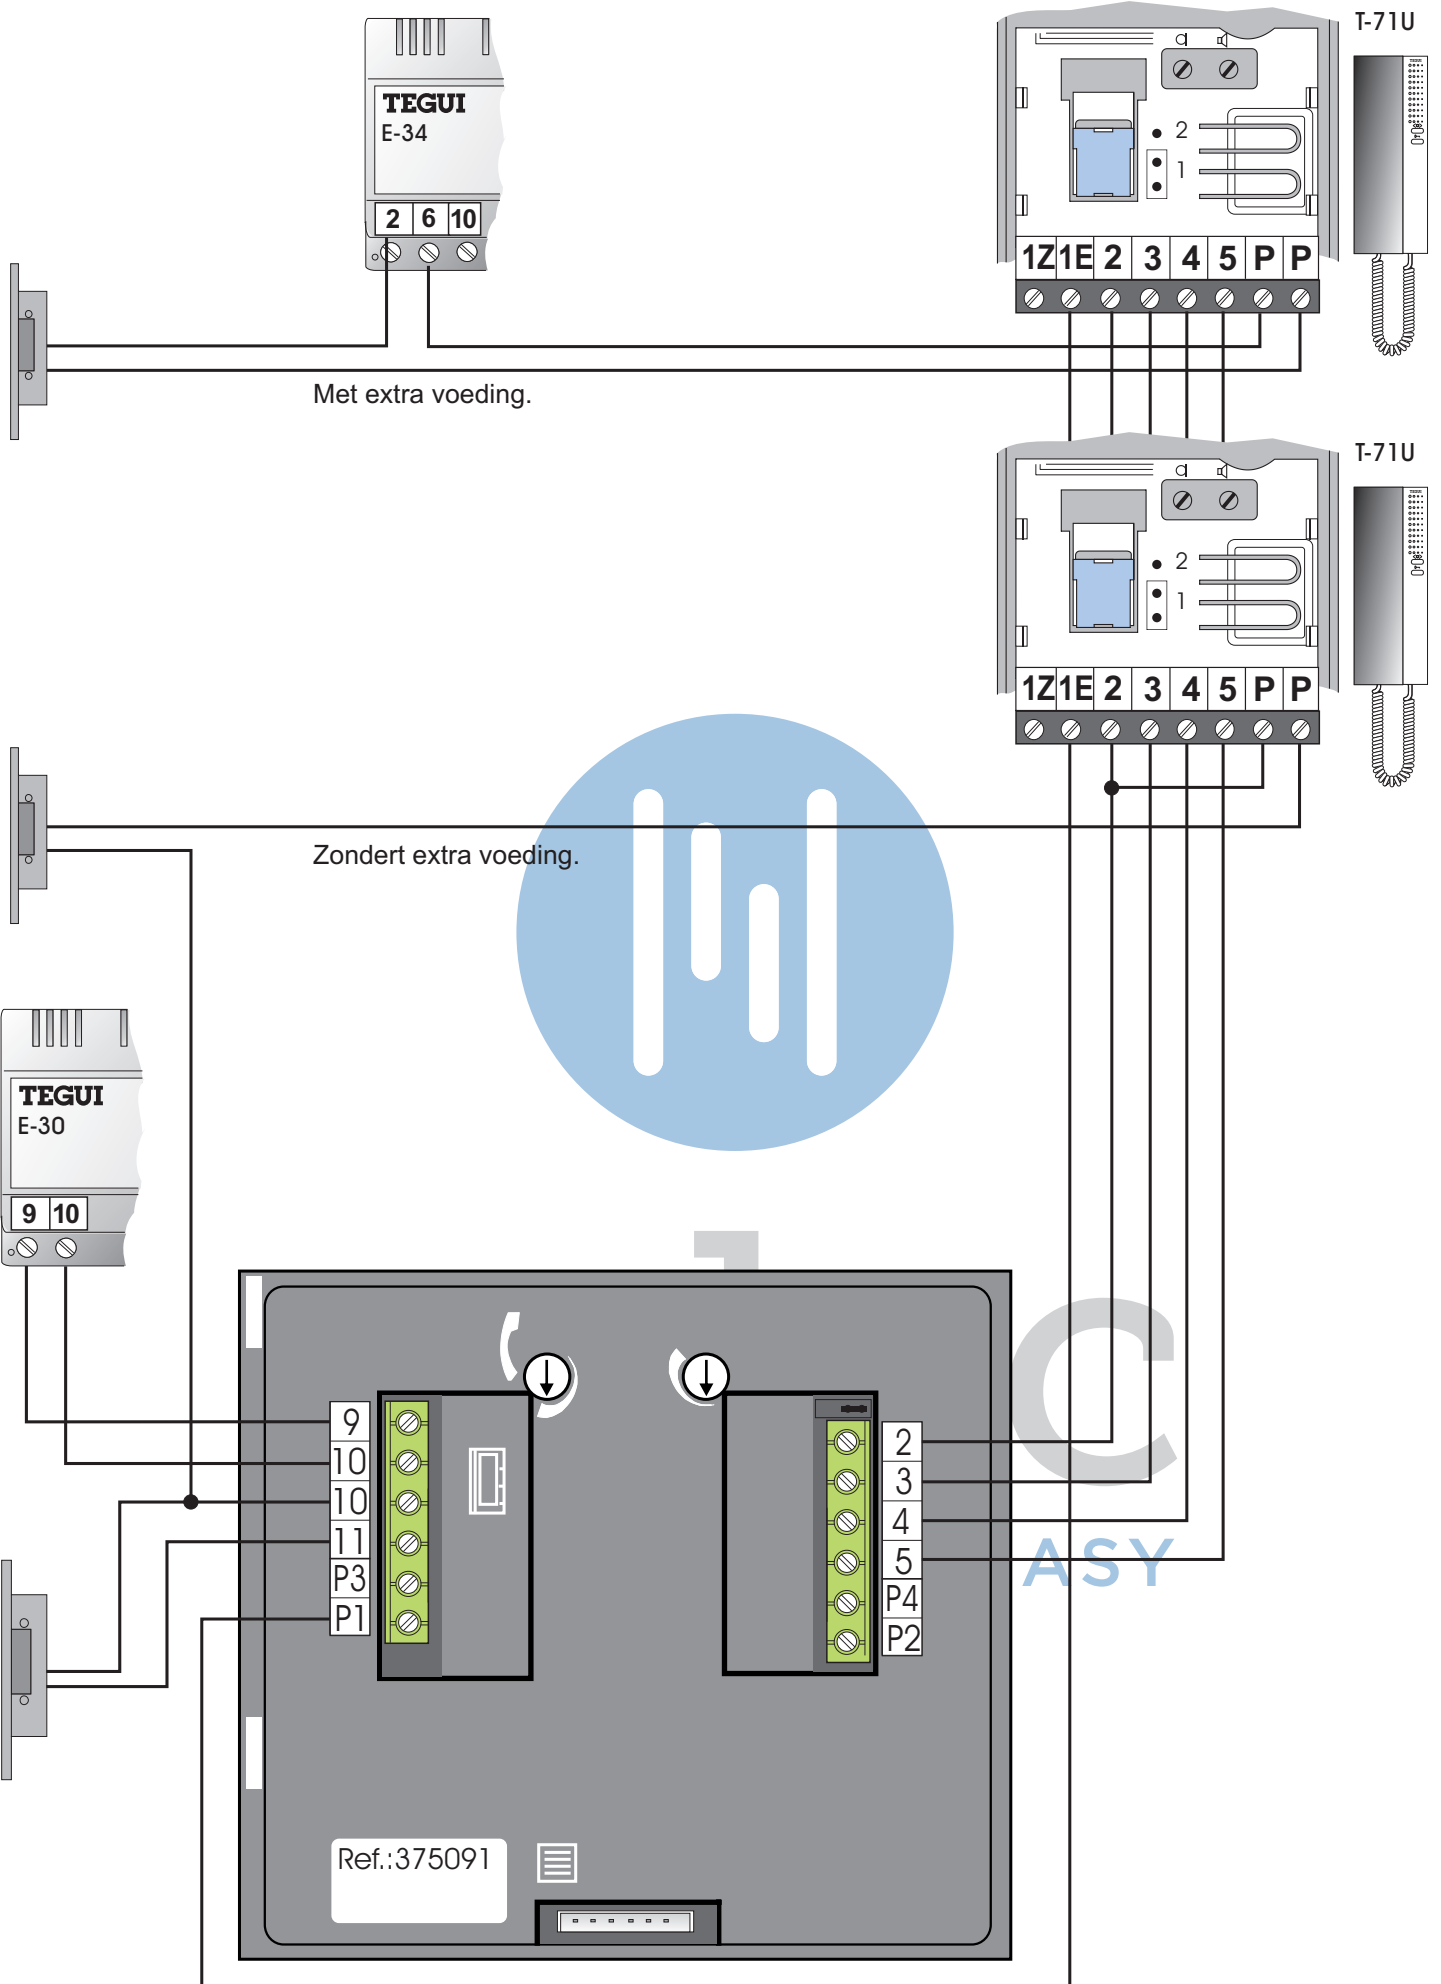

T-71U Universele deurtelefoon op buitenpost Serie 7

Voordeurdrucker tweede belsignaal

T-71U Universele deurtelefoon

T-71U Universele deurtelefoon

T-71U Universele deurtelefoon

Functie klemmen

- 1Z klem zoemer (bij T-71Z en T-71U)
 - 1E
 - 2 klem elektronisch belsignaal
 - 3 Massa spraak, bel en opener
 - 4 Klem schakelt deuropener
 - 5 Klem spraak telefoon naar buiten
 - P Klem spraak buiten naar telefoon
 - P Klem pot.vrije drukker
 - P Klem pot.vrije drukker
- a
- 2 Afstellen volumen speaker buiten
 - 1 Afstellen volumen hoorn telefoon
- 2 Brug instelling massa
- 1 Positie 1 = gemeenschappelijk
 - Positie 2 = gescheiden (Fermax)

- 9
- 10
- 10
- 11
- P3
- P1

- 2
- 3
- 4
- 5
- P4
- P2

Aanbellen

Als er bij het bellentableau wordt aangebeld, gaat het signaal van de deurtelefoon over. Als de hoorn niet op de haak hangt, gaat het signaal niet over.

Spreken

Door de hoorn van de haak te nemen, kan er met het bellentableau worden gesproken.

Toegang verlenen

Om de deur bij het bellentableau te openen, moet er op knop 2 (sleutelteken) gedrukt worden.

Geen toegang verlenen