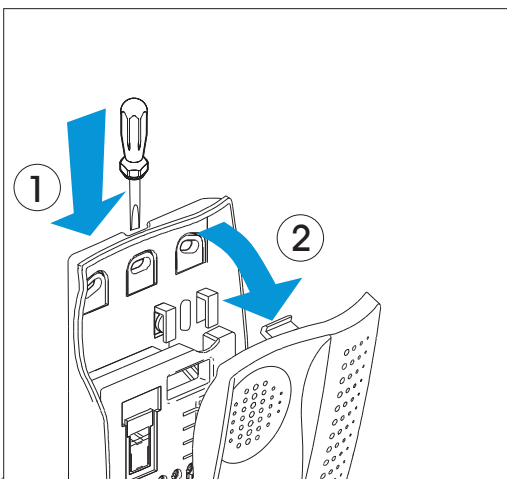

Tabel klemmen andere merken 4+1 en 5+1 analoge deurtelefoons

	1	2	3	4	5
TEGUI UNIVERSEEL T-71U	1E	1Z	2	3	4
AIPHONE VC-K		B	3	4	2
ATEA		5	3	2	4
ATEA 702		7	5	3	2
ATEA 8400		5	3	9	7
BELL System Telephone		1	O	Z	R
BITRON AN 002	C7	11	6	9	2
BITRON AN 1000 zonde print	C7	11	6	9	2
BITRON AN 7320	C7	11	6	9	2
BOGEN		6	3	T	1
BPT		3	4	2	1
BTICINO		14	10/11/7	1	8
BTICINO 334262		6	3	T	1
BTICINO TERRANEO LT 603		6	3	T1	1
CENTRAMATIC		5	1	4	2
CENTRAMATIC		1	4	5	2
CITVOX		T	9	5	10
COMELIT OKAY		1	4	5	3/6
COMELIT VOX2000		1	4	P1	3
COSESA AMPER MICRO		Z	+	R	A
ELBEX		+	LOW		MIC
ELVOX 902/100	6A		3/4/5A	7	2
ELVOX 801-822		6	3/4/5	7	2
ELVOX 8870		6	3/4/5	7	2
ELVOX 8875		6	3/4/5	7	2
ELVOX 900		6	3/4/5	7	2
ELVOX 902/000		6	3/4/5	7	2
ERICSSON		4	1	3	5
ERICSSON "TWINTONE"		1	2	5	3
FARFISA PV100		6	3	5	1
FARFISA 724		6	3	5	1
FARFISA 820		6	3	5	1
FARFISA 924		6	3	5	1
FARFISA 914	9		3	5	1
FARFISA PT510W		6	3	5	1
FERMAX GONDOLA		V/5	3	4	1
FERMAX REKTO TF-4		E	C	P	A
FERMAX 2001	4	5	3	1	2
FERMAX 2044	4		3	1	2
FERMAX 20440, 21100	4		3	1	2
FERMAX TF-1Z		4	3	1	2
FERMAX TN-Z		4	3	1	2
FERMAX CITYMAX 8044 8039	4		3	1	2
FERMAX LOFT 3393 3399	4		3	1	2
GOLMAR T-600		6	3	T	1
GOLMAR T-800		0	3	P1	5
GOLMAR T-1000		N	A	X	M
GOLMAR T-1000A		12	3	11	5
GOLMAR M-500, T-2800,		7	3	4	5
GOLMAR T-2802		7	3	4	5
GTN		6	7	5	1
LT TERRANEO 603N		6	3	T1	1
LT TERRANEO PH610	3		4	5	2
LT TERRANEO PH630	6		3	T	1
LASSER (AMPLVOX)		1	0	Z	R
RITTO ELEGANT 40518		14	13	11	12
SIEDLE HT 611-01		7	9/C	1	2
SIEMENS		10	7/6	8/7	9
SPRINT		6	3	/	1
TEGUI GL		1	2	3	4
TEGUI HORIZON Z		1	2	3	4
TEGUI HORIZON E	1		2	3	4
TEGUI T-200	1	1	2	3	4
URMET 730		7	11	8/9	2
URMET 930		7	11	8/9	2
URMET 1030		7	11	8/9	2
URMET 1130		7	11	8/9	2
URMET 1131	CA		6	9	2
URMET 1133	CA		6	9	2
VIDEX 524	4	6	3	5	1