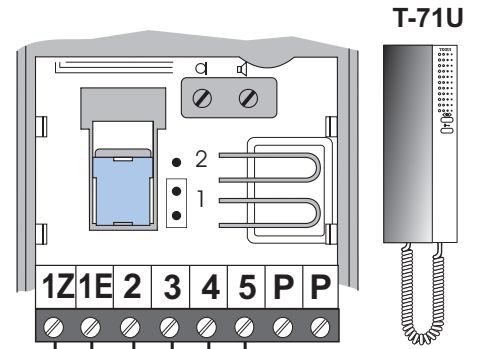

T-71U Universele deurtelefoon op buitenpost Serie 7

Voordeurdrucker tweede belsignaal

T-71U Universele deurtelefoon

T-71U Universele deurtelefoon

T-71U Universele deurtelefoon

Functie klemmen

- 1Z klem zoemer (bij T-71Z en T-71U)
 - 1E
 - 2 klem elektronisch belsignaal
 - 3 Massa spraak, bel en opener
 - 4 Klem schakelt deuropener
 - 5 Klem spraak telefoon naar buiten
 - P Klem spraak buiten naar telefoon
 - P Klem pot.vrije drukker
 - P Klem pot.vrije drukker
- a
- 2 Afstellen volumen speaker buiten
 - 1 Afstellen volumen hoorn telefoon
- 2 Brug instelling massa
- 1 Positie 1 = gemeenschappelijk
 - Positie 2 = gescheiden (Fermax)