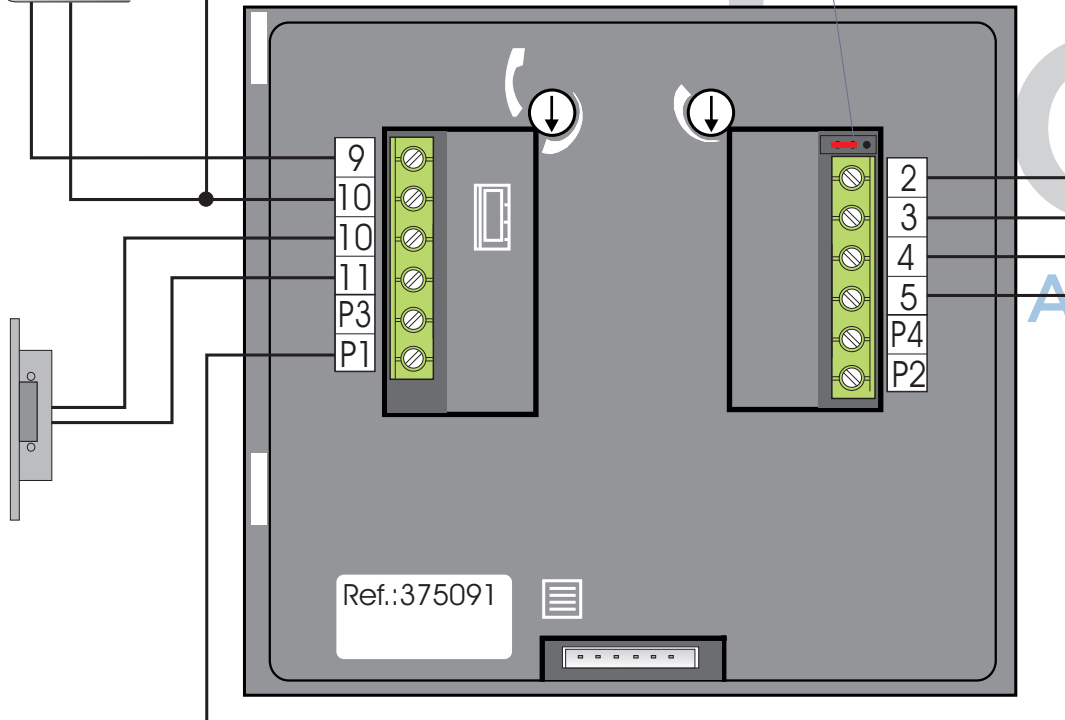

T-71U Universele deurtelefoon op buitenpost Serie 7

Voordeurdrucker tweede belsignaal

T-71U Universele deurtelefoon

T-71U Universele deurtelefoon

T-71U Universele deurtelefoon

Functie klemmen

- 1Z klem zoemer (bij T-71Z en T-71U)
 - 1E
 - 2 klem elektronisch belsignaal
 - 3 Massa spraak, bel en opener
 - 4 Klem schakelt deuropener
 - 5 Klem spraak telefoon naar buiten
 - P Klem spraak buiten naar telefoon
 - P Klem pot.vrije drukker
 - P Klem pot.vrije drukker
- a
- 2 Afstellen volumen speaker buiten
 - 1 Afstellen volumen hoorn telefoon
- 2 Brug instelling massa
- 1 Positie 1 = gemeenschappelijk
 - Positie 2 = gescheiden (Fermax)