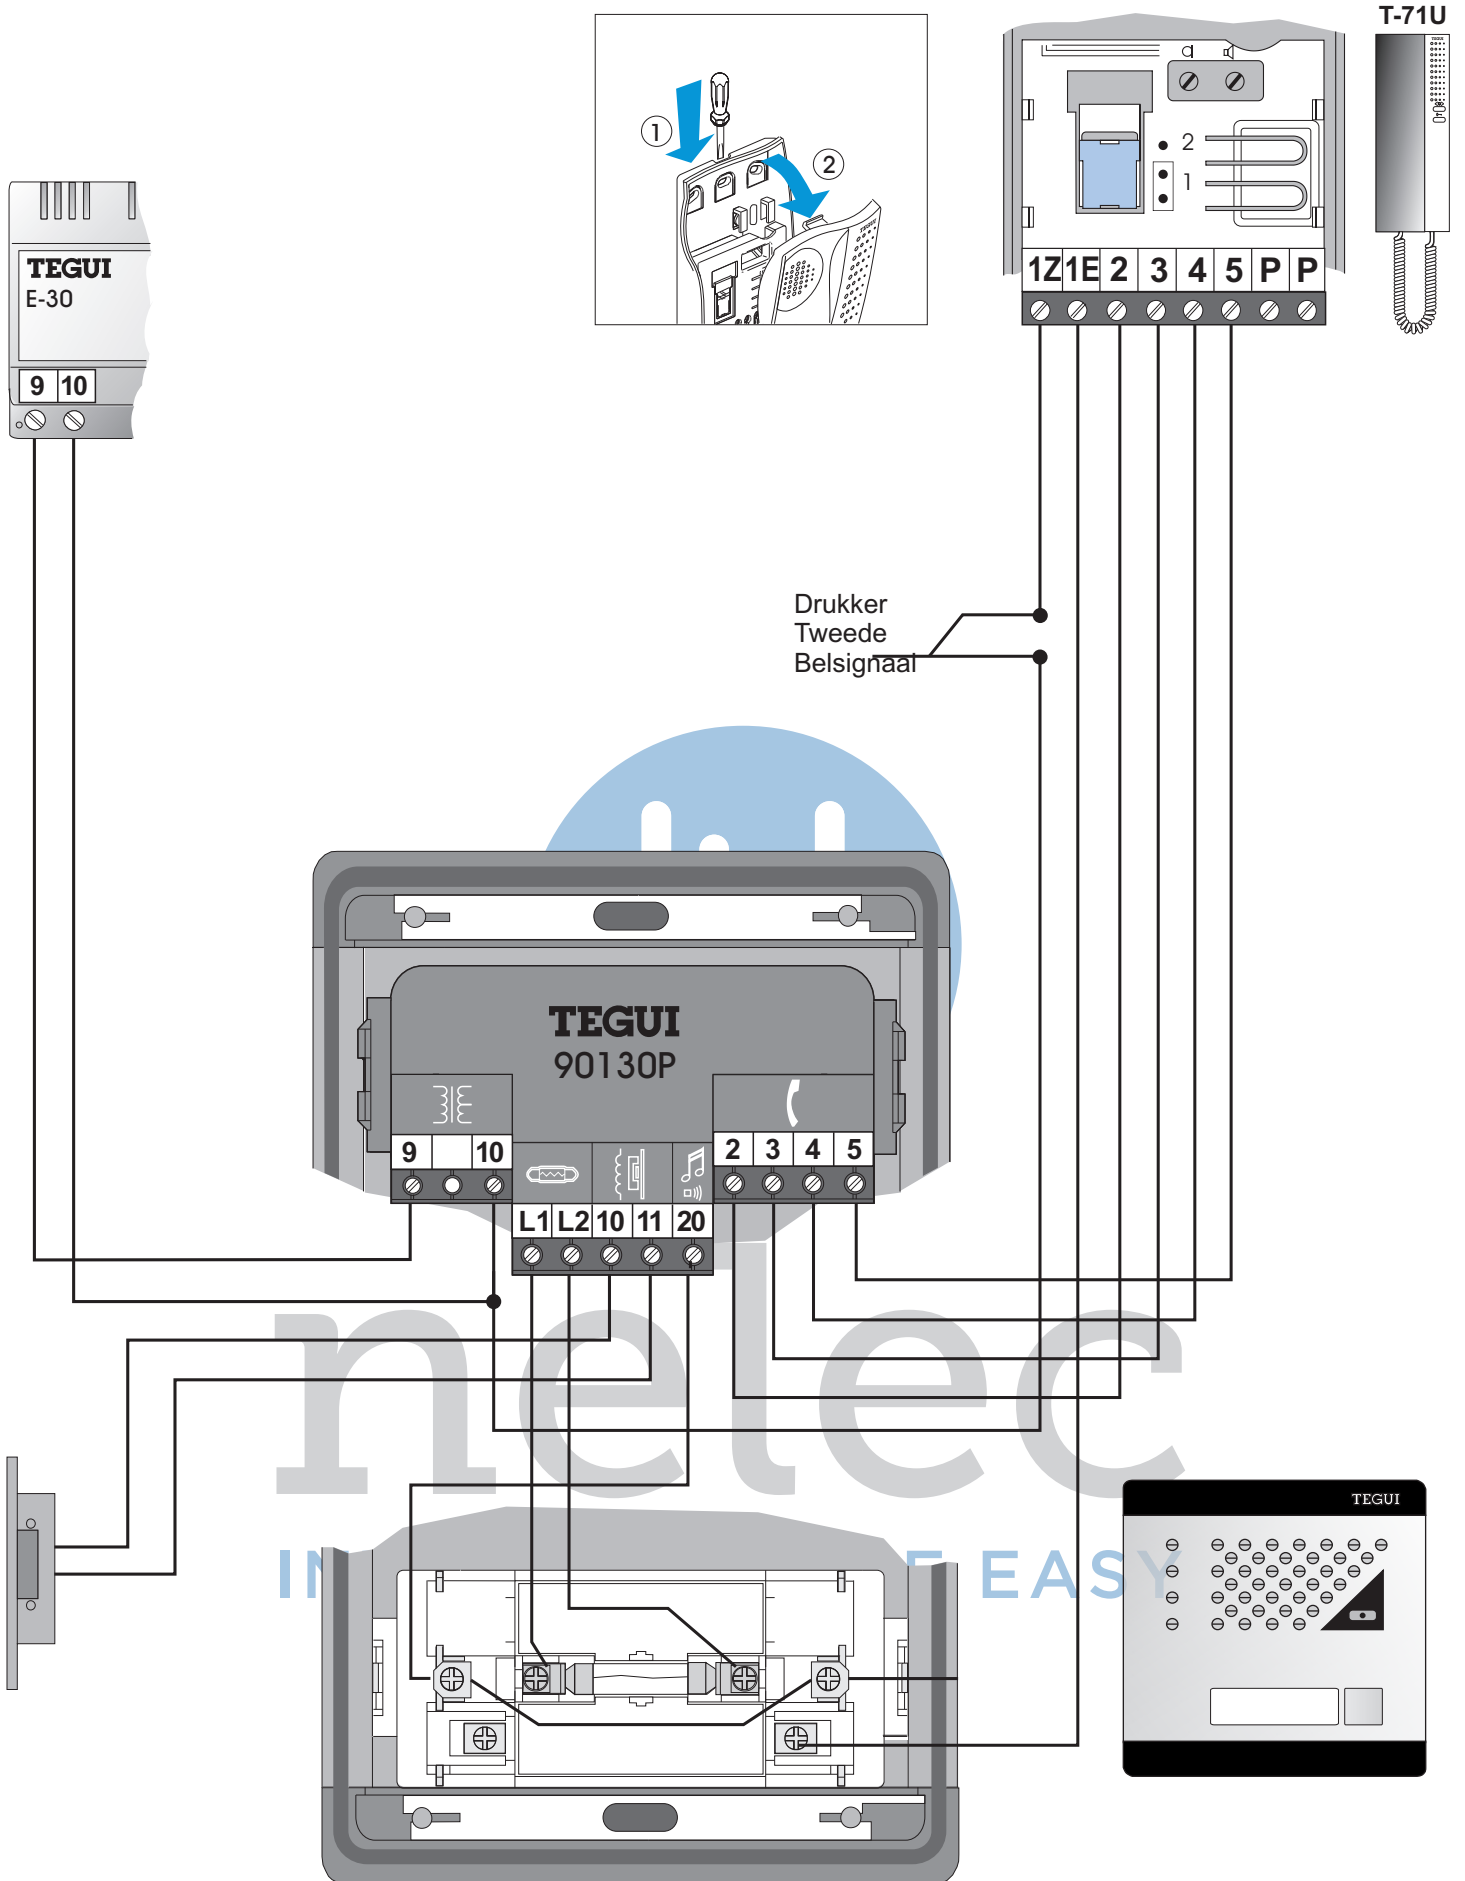

T-71U Universele deurtelefoon op buitenpost Serie 7

Voordeurdrucker tweede belsignaal

T-71U Universele deurtelefoon

T-71U Universele deurtelefoon

T-71U Universele deurtelefoon

Functie klemmen

- 1Z klem zoemer (bij T-71Z en T-71U)
 - 1E
 - 2 klem elektronisch belsignaal
 - 3 Massa spraak, bel en opener
 - 4 Klem schakelt deuropener
 - 5 Klem spraak telefoon naar buiten
 - P Klem spraak buiten naar telefoon
 - P Klem pot.vrije drukker
 - P Klem pot.vrije drukker
- a
- 2 Afstellen volumen speaker buiten
 - 1 Afstellen volumen hoorn telefoon
- 2 Brug instelling massa
- 1 Positie 1 = gemeenschappelijk
 - Positie 2 = gescheiden (Fermax)

- 9
- 10
- 10
- 11
- P3
- P1

- 2
- 3
- 4
- 5
- P4
- P2

Aanbellen

Als er bij het bellentableau wordt aangebeld, gaat het signaal van de deurtelefoon over. Als de hoorn niet op de haak hangt, gaat het signaal niet over.

Spreken

Door de hoorn van de haak te nemen, kan er met het bellentableau worden gesproken.

Toegang verlenen

Om de deur bij het bellentableau te openen, moet er op knop 2 (sleutelteken) gedrukt worden.

Geen toegang verlenen

INTERCOM MADE EASY

Knop 1: Drukker met vrije functie (wordt niet gebruikt).

Knop 2: Bediening deuropener.