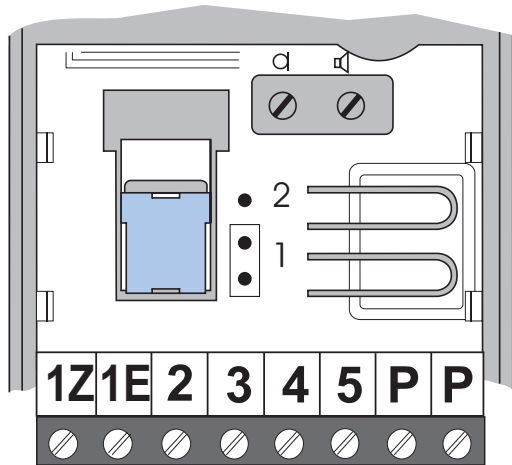

T-71U Universele deurtelefoon op buitenpost Serie 7

Voordeurdrucker tweede belsignaal

T-71U Universele deurtelefoon

T-71U Universele deurtelefoon

T-71U Universele deurtelefoon

Functie klemmen

- 1Z klem zoemer (bij T-71Z en T-71U)
 - 1E
 - 2 klem elektronisch belsignaal
 - 3 Massa spraak, bel en opener
 - 4 Klem schakelt deuropener
 - 5 Klem spraak telefoon naar buiten
 - P Klem spraak buiten naar telefoon
 - P Klem pot.vrije drukker
 - P Klem pot.vrije drukker
- a
- 2 Afstellen volumen speaker buiten
 - 1 Afstellen volumen hoorn telefoon
- 2 Brug instelling massa
- 1 Positie 1 = gemeenschappelijk
 - Positie 2 = gescheiden (Fermax)

- 9
- 10
- 10
- 11
- P3
- P1

- 2
- 3
- 4
- 5
- P4
- P2

Aanbellen

Als er bij het bellentableau wordt aangebeld, gaat het signaal van de deurtelefoon over. Als de hoorn niet op de haak hangt, gaat het signaal niet over.

Spreken

Door de hoorn van de haak te nemen, kan er met het bellentableau worden gesproken.

Toegang verlenen

Om de deur bij het bellentableau te openen, moet er op knop 2 (sleutelteken) gedrukt worden.

Geen toegang verlenen