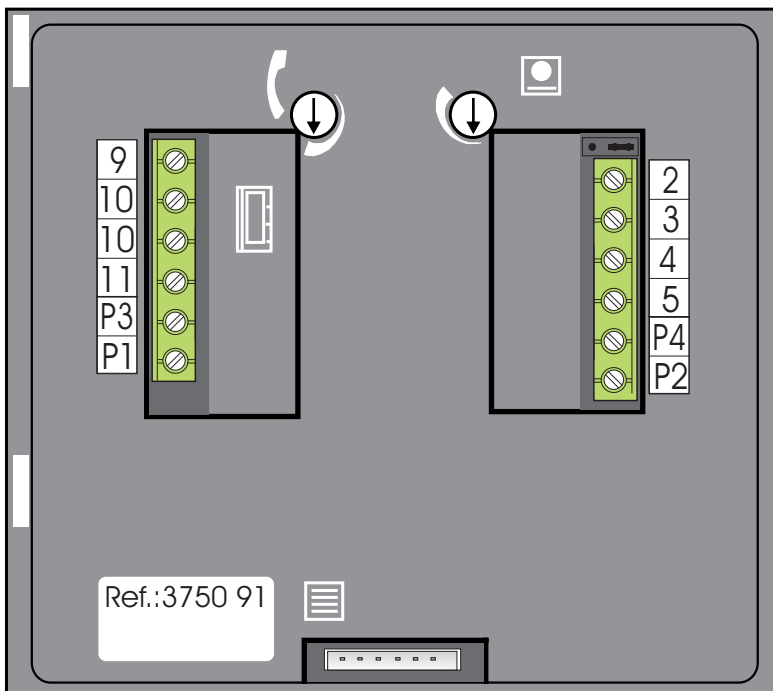

T-71U Universele deurtelefoon op buitenpost Serie 7

Voordeurdrucker tweede belsignaal

T-71U Universele deurtelefoon

T-71U Universele deurtelefoon

T-71U Universele deurtelefoon

Functie klemmen

- 1Z klem zoemer (bij T-71Z en T-71U)
 - 1E
 - 2 klem elektronisch belsignaal
 - 3 Massa spraak, bel en opener
 - 4 Klem schakelt deuropener
 - 5 Klem spraak telefoon naar buiten
 - P Klem spraak buiten naar telefoon
 - P Klem pot.vrije drukker
 - P Klem pot.vrije drukker
- a
- 2 Afstellen volumen speaker buiten
 - 1 Afstellen volumen hoorn telefoon
- 2 Brug instelling massa
- 1 Positie 1 = gemeenschappelijk
 - Positie 2 = gescheiden (Fermax)

- 9
- 10
- 10
- 11
- P3
- P1

- 2
- 3
- 4
- 5
- P4
- P2

Aanbellen

Als er bij het bellentableau wordt aangebeld, gaat het signaal van de deurtelefoon over. Als de hoorn niet op de haak hangt, gaat het signaal niet over.

Spreken

Door de hoorn van de haak te nemen, kan er met het bellentableau worden gesproken.

Toegang verlenen

Om de deur bij het bellentableau te openen, moet er op knop 2 (sleutelteken) gedrukt worden.

Geen toegang verlenen