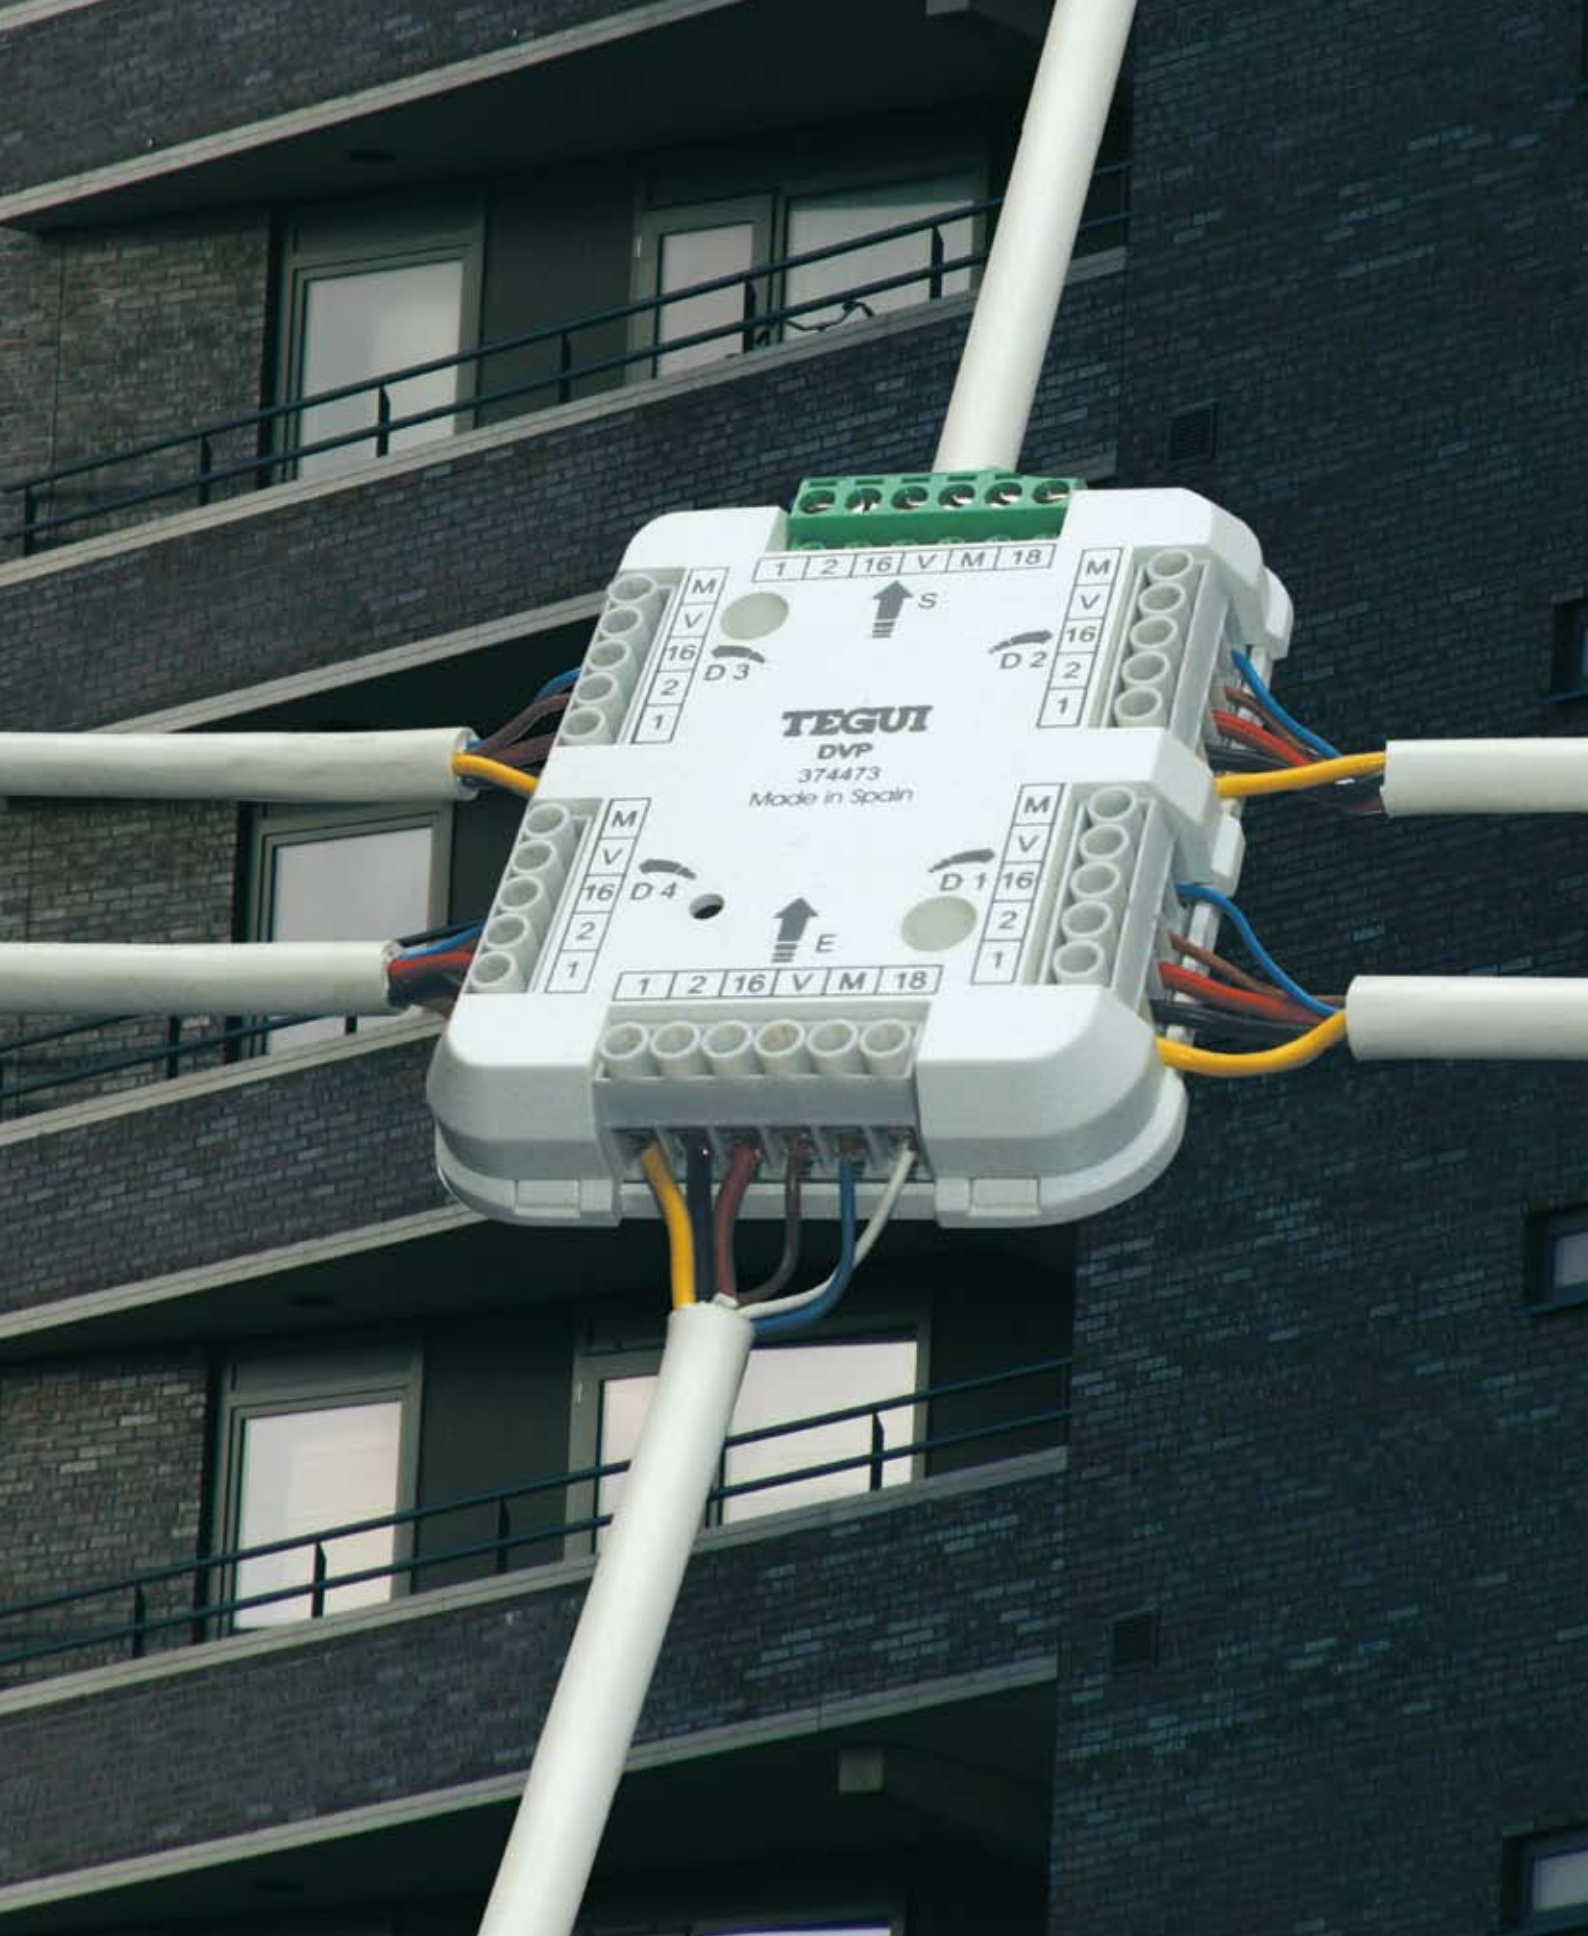

Tegui Importeur:

www.nelec.com
nelec bv
gyrocoopweg 106
1042 ax amsterdam
postbus 20674
1001 nr amsterdam
email info@nelec.com

telefoon	020 - 6 352 350
nelec	020 - 6 352 351
verkoop	020 - 6 352 352
administratie	020 - 6 352 353
techniek	020 - 6 352 357
offertes	020 - 6 352 355
fax