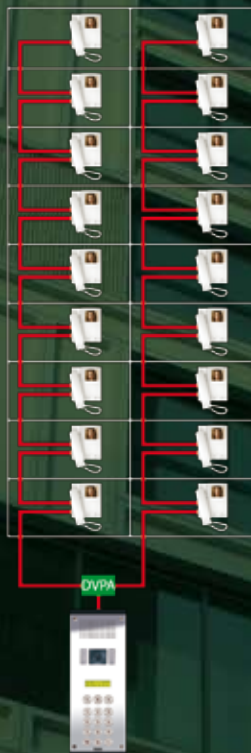

## **Bedrading Tegui digitaal**

De GBM videofoons van Tegui worden bedraad net een bus van vijf aders. Omdat het hoogfrequente signaal van het beeld over die bus loopt, komt er bij iedere splitsing een videoverdeler. Op een videoverdeler kunnen vier videofoons aangesloten worden. Er is geen videoverdeler nodig als er van toestel naar toestel doorgelust wordt. In een streng zitten maximaal 20 videofoons in serie en er passen vier strengen op een videoverdeler. De videoverdelers zelf kunnen ook in serie gemonteerd worden en er kan met een videoverdeler worden afgetakt naar vier verdelers.

Er zijn voor de bekabeling ruwweg zes mogelijkheden en deze staan hiernaast afgebeeld. Voor nieuwbouw wordt meestal NLC systeemkabel gebruikt. De bestaande bedrading van de intercom kan ook gebruikt worden, maar UTP kabel is te dun. Alle aders van de bus worden op de videoverdeler aangesloten, zodat de monteur snel en netjes kan werken.

**tegui**, design en techniek

doorlussen  
achter toestel

doorlussen in  
meterkast

ieder toestel  
eigen kabel

stijgen in  
meterkast met  
videoverdelers

aftakken met videoverdeler  
op iedere verdieping