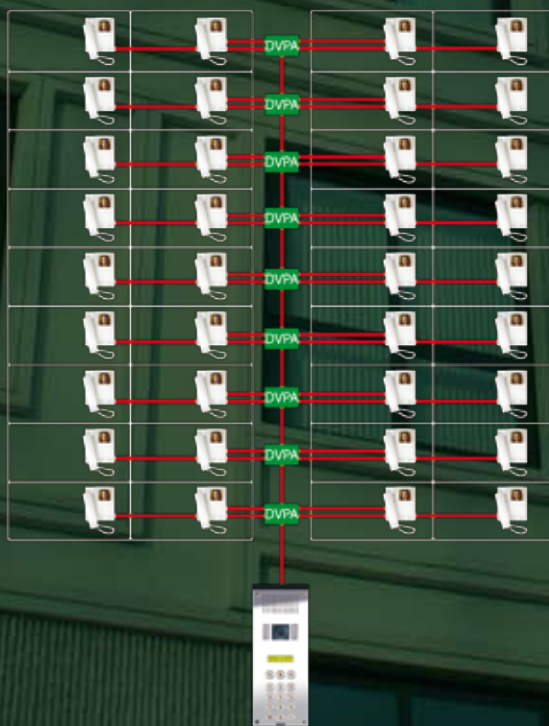

## **Bedrading Tegui digitaal**

De GBM videofoons van Tegui worden bedraad net een bus van vijf aders. Omdat het hoogfrequente signaal van het beeld over die bus loopt, komt er bij iedere splitsing een videoverdeler. Op een videoverdeler kunnen vier videofoons aangesloten worden. Er is geen videoverdeler nodig als er van toestel naar toestel doorgelust wordt. In een streng zitten maximaal 20 videofoons in serie en er passen vier strengen op een videoverdeler. De videoverdelers zelf kunnen ook in serie gemonteerd worden en er kan met een videoverdeler worden afgetakt naar vier verdelers.

Er zijn voor de bekabeling ruwweg zes mogelijkheden en deze staan hiernaast afgebeeld. Voor nieuwbouw wordt meestal NLC systeemkabel gebruikt. De bestaande bedrading van de intercom kan ook gebruikt worden, maar UTP kabel is te dun. Alle aders van de bus worden op de videoverdeler aangesloten, zodat de monteur snel en netjes kan werken.

**tegui**, design en techniek

doorlussen  
achter toestel

doorlussen in  
meterkast

ieder toestel  
eigen kabel

stijgen in  
meterkast met  
videoverdelers

aftakken met videoverdeler  
op iedere verdieping