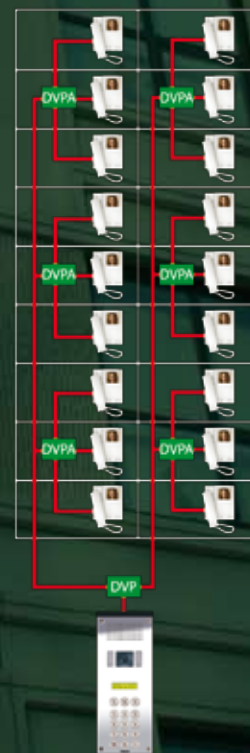

een verdeler
per drie
toestellen