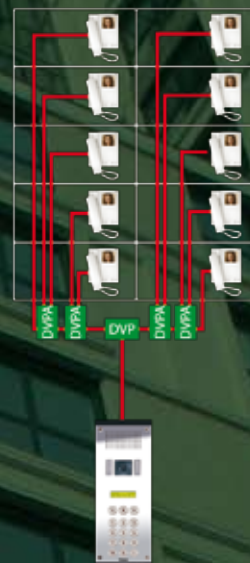

Er zijn voor de bekabeling ruwweg zes mogelijkheden en deze staan hiernaast afgebeeld. Voor nieuwbouw wordt meestal NLC systeemkabel gebruikt. De bestaande bedrading van de intercom kan ook gebruikt worden, maar UTP kabel is te dun. Alle aders van de bus worden op de videoverdeler aangesloten, zodat de monteur snel en netjes kan werken.

**tegui**, design en techniek

doorlussen  
achter toestel

doorlussen in  
meterkast

ieder toestel  
eigen kabel

stijgen in  
meterkast met  
videoverdelers

aftakken met videoverdeler  
op iedere verdieping