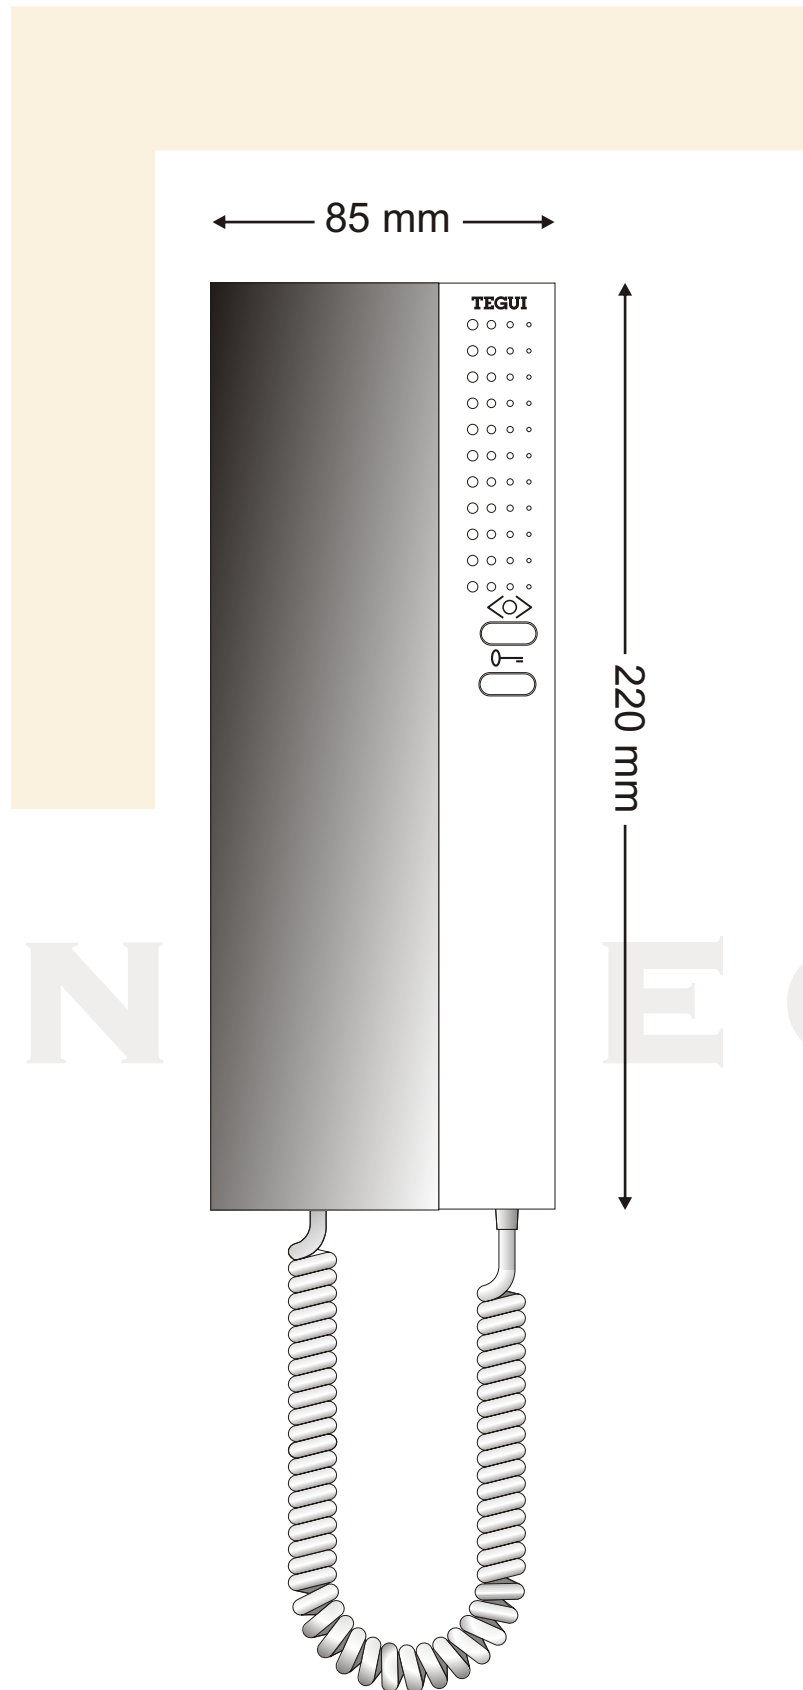

3742 60 deurtelefoon

Dikte 50 mm

Montage hoogte +/- 1600 mm