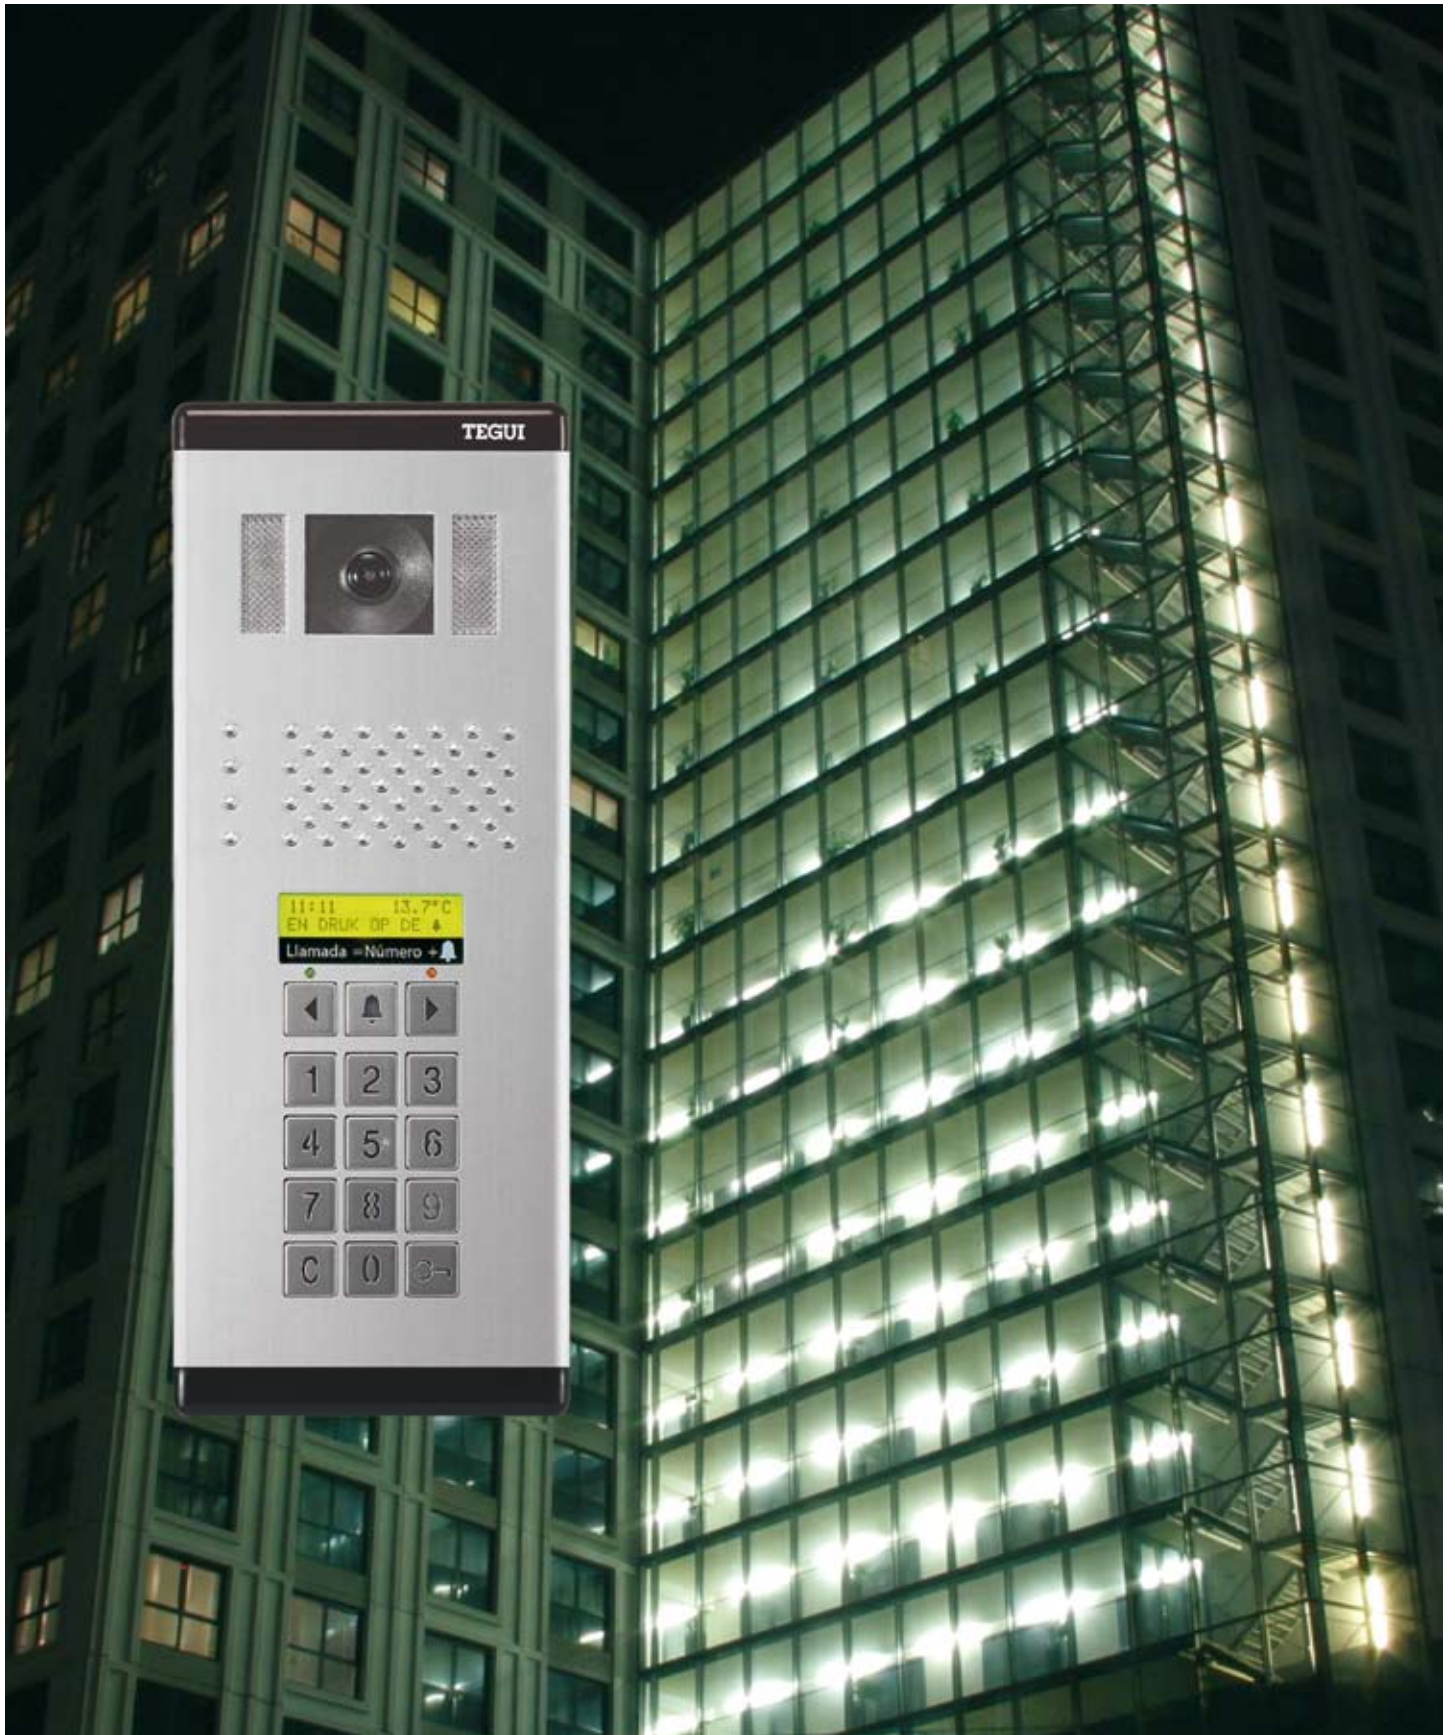

video buitenpost serie 400