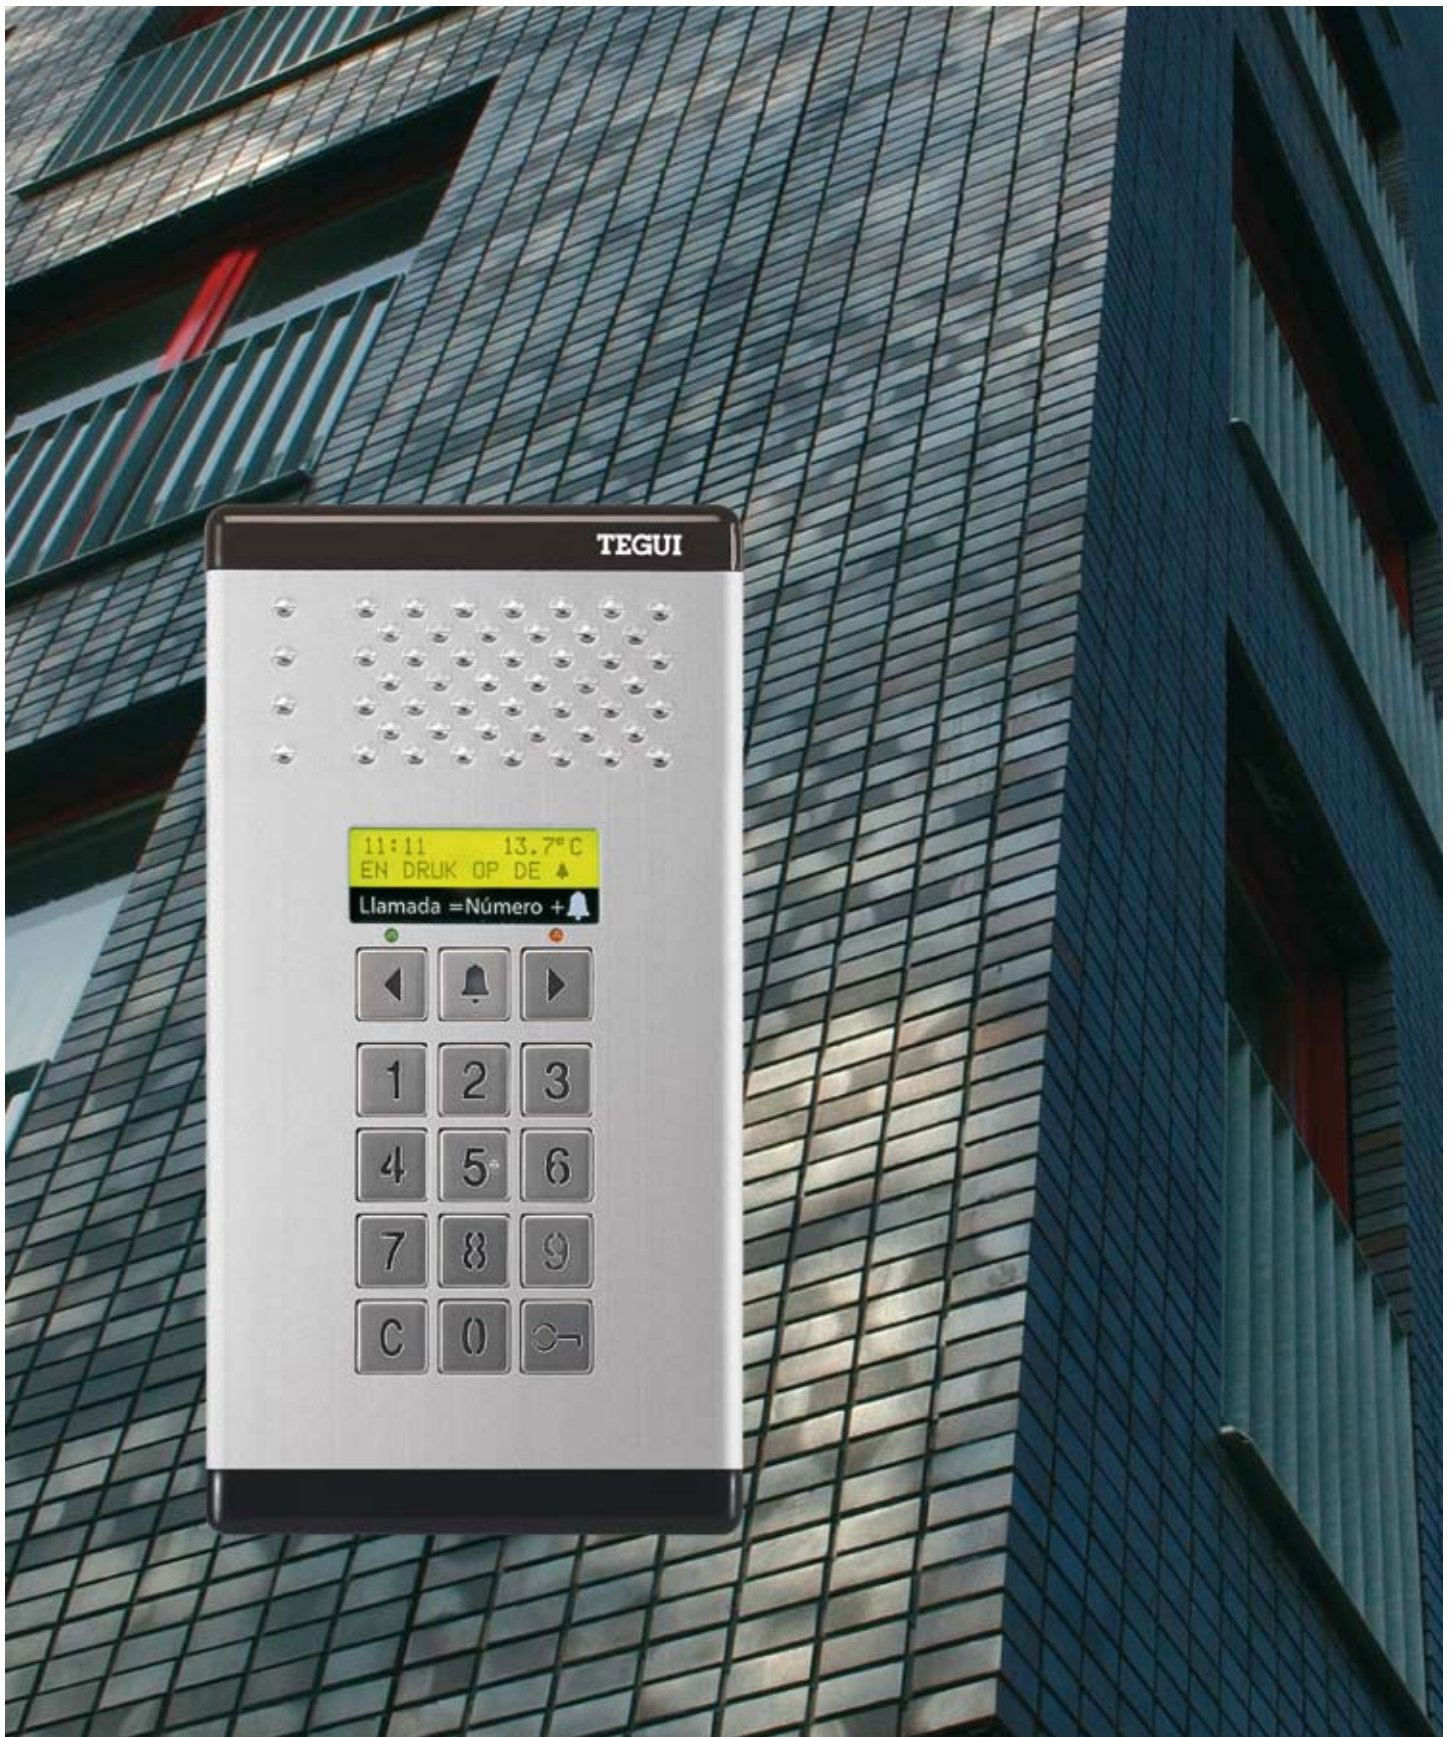

audio buitenpost serie 400